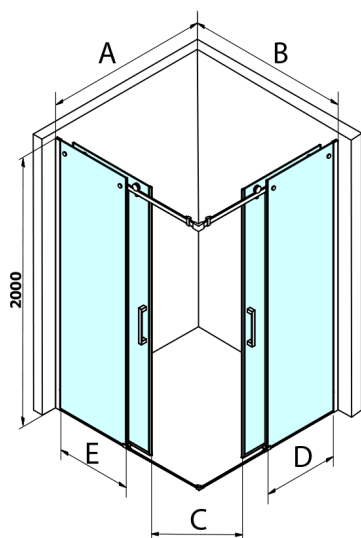

DRAGON obdélníkový sprchový kout 900x1200mm L/P varianta, rohový vstup

Objednací kód: GD4290GD4212

Rozměry

Šířka: 900 mm
 Výška: 2000 mm
 Hloubka: 1200 mm

Parametry

Záruka: 2 roky

Technický list

MODEL	A	B	C	D	E
GD4280GD4290	780-800	880-900	420	360	410
GD4280GD4210	780-800	980-1000	460	360	460
GD4280GD4211	780-800	1080-1100	500	360	510
GD4280GD4212	780-800	1180-1200	545	360	560
GD4290GD4210	880-900	980-1000	495	410	460
GD4290GD4211	880-900	1080-1100	530	410	510
GD4290GD4212	880-900	1180-1200	575	410	560
GD4210GD4211	980-1000	1080-1100	565	460	510
GD4210GD4212	980-1000	1180-1200	605	460	560
GD4211GD4212	1080-1100	1180-1200	635	510	560
GD4280BGD4290B	780-800	880-900	420	360	410
GD4280BGD4210B	780-800	980-1000	460	360	460
GD4290BGD4210B	880-900	980-1000	495	410	460