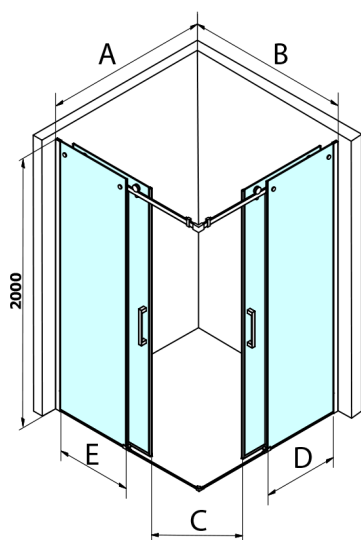

DRAGON obdélníkový sprchový kout 900x1100mm L/P varianta, rohový vstup

Objednací kód: GD4290GD4211

Rozměry

Šířka: 900 mm
Výška: 2000 mm
Hloubka: 1100 mm

Parametry

Záruka: 2 roky

Technický list

MODEL	A	B	C	D	E
GD4280GD4290	780-800	880-900	420	360	410
GD4280GD4210	780-800	980-1000	460	360	460
GD4280GD4211	780-800	1080-1100	500	360	510
GD4280GD4212	780-800	1180-1200	545	360	560
GD4290GD4210	880-900	980-1000	495	410	460
GD4290GD4211	880-900	1080-1100	530	410	510
GD4290GD4212	880-900	1180-1200	575	410	560
GD4210GD4211	980-1000	1080-1100	565	460	510
GD4210GD4212	980-1000	1180-1200	605	460	560
GD4211GD4212	1080-1100	1180-1200	635	510	560
GD4280BGD4290B	780-800	880-900	420	360	410
GD4280BGD4210B	780-800	980-1000	460	360	460
GD4290BGD4210B	880-900	980-1000	495	410	460