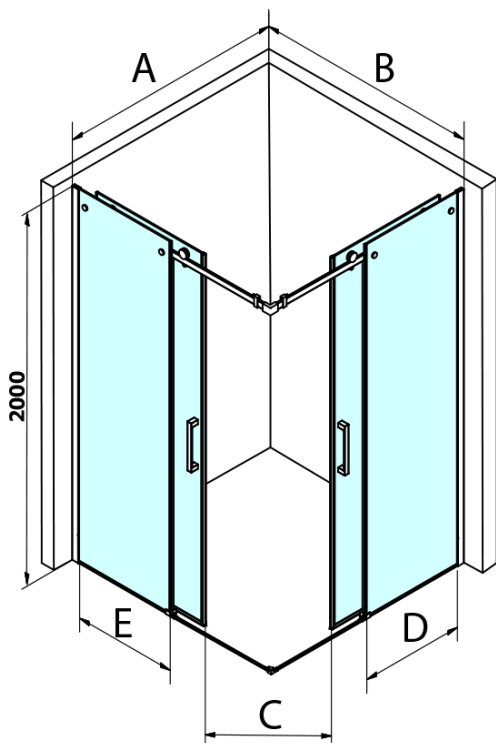

DRAGON obdélníkový sprchový kout 900x1000mm L/P varianta, rohový vstup

Objednací kód: GD4290GD4210

Základní informace

Značka: Gelco
Série: DRAGON

Rozměry

Šířka: 900 mm
Výška: 2000 mm
Hloubka: 1000 mm

Parametry

Barva profilu: Chrom - Leštěný hliník
Tvar: Obdélník - rohový vstup
Typ otevírání: Posuvné
Šířka vstupu: 495 mm
Typ výplně: Čiré sklo
Úprava skla: Coated glass
Tloušťka skla: 8 mm
Vlastnosti: Bezrámové provedení
Hmotnost / ks: 88.0 kg
Balení: 2 ks
Záruka: 2 roky

DRAGON obdélníkový sprchový kout 900x1000mm L/P
varianta, rohový vstup

Technický list

MODEL	A	B	C	D	E
GD4280GD4290	780-800	880-900	420	360	410
GD4280GD4210	780-800	980-1000	460	360	460
GD4280GD4211	780-800	1080-1100	500	360	510
GD4280GD4212	780-800	1180-1200	545	360	560
GD4290GD4210	880-900	980-1000	495	410	460
GD4290GD4211	880-900	1080-1100	530	410	510
GD4290GD4212	880-900	1180-1200	575	410	560
GD4210GD4211	980-1000	1080-1100	565	460	510
GD4210GD4212	980-1000	1180-1200	605	460	560
GD4211GD4212	1080-1100	1180-1200	635	510	560
GD4280BGD4290B	780-800	880-900	420	360	410
GD4280BGD4210B	780-800	980-1000	460	360	460
GD4290BGD4210B	880-900	980-1000	495	410	460