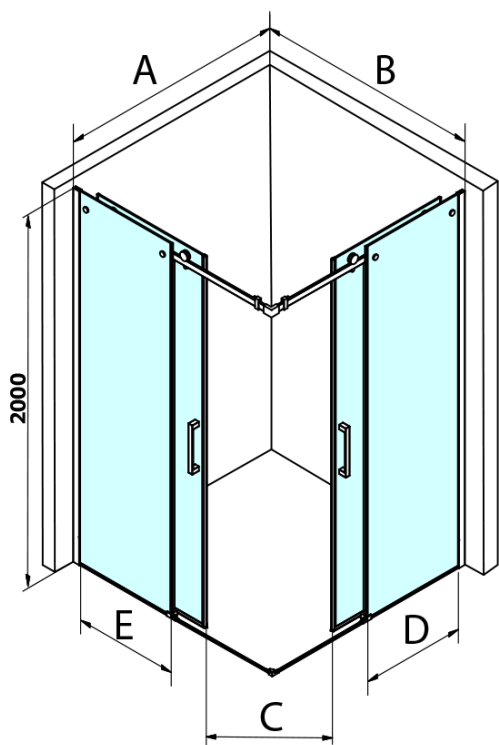

DRAGON obdélníkový sprchový kout 900x1000mm L/P varianta, rohový vstup

Objednací kód: GD4290GD4210

Základní informace

Značka: Gelco
Série: DRAGON

Rozměry

Šířka: 900 mm
Výška: 2000 mm
Hloubka: 1000 mm

Parametry

Barva profilu: Chrom - Leštěný hliník
Tvar: Obdélník - rohový vstup
Typ otevírání: Posuvné
Šířka vstupu: 495 mm
Typ výplně: Číré sklo
Úprava skla: Coated glass
Tloušťka skla: 8 mm
Vlastnosti: Bezrámové provedení
Hmotnost / ks: 88.0 kg
Balení: 2 ks
Záruka: 2 roky

DRAGON obdélníkový sprchový kout 900x1000mm L/P
varianta, rohový vstup

Technický list

MODEL	A	B	C	D	E
GD4280GD4290	780-800	880-900	420	360	410
GD4280GD4210	780-800	980-1000	460	360	460
GD4280GD4211	780-800	1080-1100	500	360	510
GD4280GD4212	780-800	1180-1200	545	360	560
GD4290GD4210	880-900	980-1000	495	410	460
GD4290GD4211	880-900	1080-1100	530	410	510
GD4290GD4212	880-900	1180-1200	575	410	560
GD4210GD4211	980-1000	1080-1100	565	460	510
GD4210GD4212	980-1000	1180-1200	605	460	560
GD4211GD4212	1080-1100	1180-1200	635	510	560
GD4280BGD4290B	780-800	880-900	420	360	410
GD4280BGD4210B	780-800	980-1000	460	360	460
GD4290BGD4210B	880-900	980-1000	495	410	460