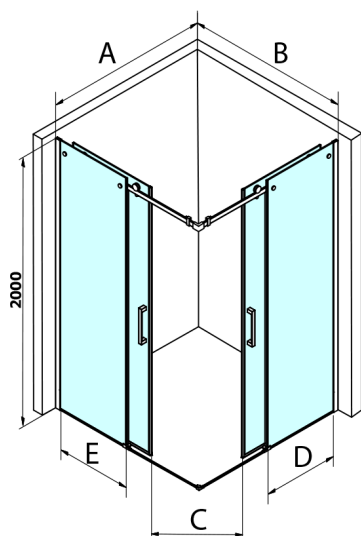

DRAGON obdélníkový sprchový kout 900x1000mm L/P varianta, rohový vstup

Objednací kód: GD4290GD4210

Rozměry

Šířka: 900 mm
 Výška: 2000 mm
 Hloubka: 1000 mm

Parametry

Záruka: 2 roky

Technický list

MODEL	A	B	C	D	E
GD4280GD4290	780-800	880-900	420	360	410
GD4280GD4210	780-800	980-1000	460	360	460
GD4280GD4211	780-800	1080-1100	500	360	510
GD4280GD4212	780-800	1180-1200	545	360	560
GD4290GD4210	880-900	980-1000	495	410	460
GD4290GD4211	880-900	1080-1100	530	410	510
GD4290GD4212	880-900	1180-1200	575	410	560
GD4210GD4211	980-1000	1080-1100	565	460	510
GD4210GD4212	980-1000	1180-1200	605	460	560
GD4211GD4212	1080-1100	1180-1200	635	510	560
GD4280BGD4290B	780-800	880-900	420	360	410
GD4280BGD4210B	780-800	980-1000	460	360	460
GD4290BGD4210B	880-900	980-1000	495	410	460