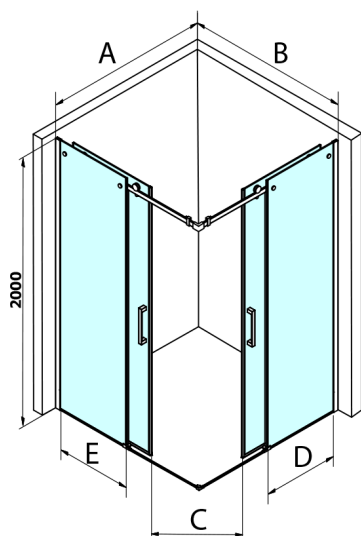

## DRAGON obdélníkový sprchový kout 800x1200mm L/P varianta, rohový vstup

Objednací kód: GD4280GD4212

### Rozměry

Šířka: 800 mm  
 Výška: 2000 mm  
 Hloubka: 1200 mm

## Technický list

MODEL	A	B	C	D	E
GD4280GD4290	780-800	880-900	420	360	410
GD4280GD4210	780-800	980-1000	460	360	460
GD4280GD4211	780-800	1080-1100	500	360	510
GD4280GD4212	780-800	1180-1200	545	360	560
GD4290GD4210	880-900	980-1000	495	410	460
GD4290GD4211	880-900	1080-1100	530	410	510
GD4290GD4212	880-900	1180-1200	575	410	560
GD4210GD4211	980-1000	1080-1100	565	460	510
GD4210GD4212	980-1000	1180-1200	605	460	560
GD4211GD4212	1080-1100	1180-1200	635	510	560
GD4280BGD4290B	780-800	880-900	420	360	410
GD4280BGD4210B	780-800	980-1000	460	360	460
GD4290BGD4210B	880-900	980-1000	495	410	460