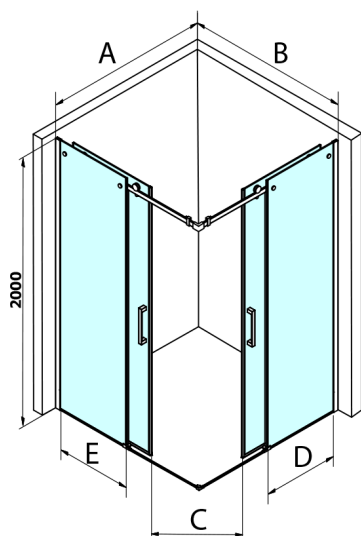

DRAGON obdélníkový sprchový kout 800x1100mm L/P varianta, rohový vstup

Objednací kód: GD4280GD4211

Rozměry

Šířka: 800 mm
 Výška: 2000 mm
 Hloubka: 1100 mm

Parametry

Záruka: 2 roky

Technický list

MODEL	A	B	C	D	E
GD4280GD4290	780-800	880-900	420	360	410
GD4280GD4210	780-800	980-1000	460	360	460
GD4280GD4211	780-800	1080-1100	500	360	510
GD4280GD4212	780-800	1180-1200	545	360	560
GD4290GD4210	880-900	980-1000	495	410	460
GD4290GD4211	880-900	1080-1100	530	410	510
GD4290GD4212	880-900	1180-1200	575	410	560
GD4210GD4211	980-1000	1080-1100	565	460	510
GD4210GD4212	980-1000	1180-1200	605	460	560
GD4211GD4212	1080-1100	1180-1200	635	510	560
GD4280BGD4290B	780-800	880-900	420	360	410
GD4280BGD4210B	780-800	980-1000	460	360	460
GD4290BGD4210B	880-900	980-1000	495	410	460