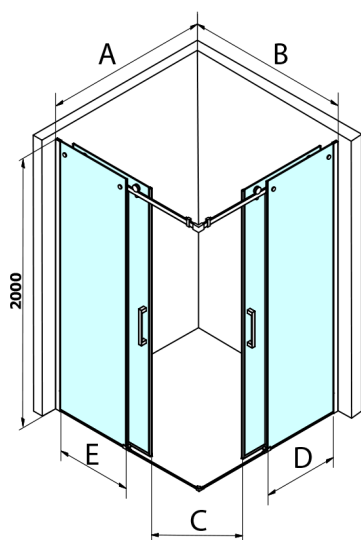

DRAGON obdélníkový sprchový kout 800x1000mm L/P varianta, rohový vstup

Objednací kód: GD4280GD4210

Rozměry

Šířka: 800 mm
Výška: 2000 mm
Hloubka: 1000 mm

Parametry

Záruka: 2 roky

Technický list

MODEL	A	B	C	D	E
GD4280GD4290	780-800	880-900	420	360	410
GD4280GD4210	780-800	980-1000	460	360	460
GD4280GD4211	780-800	1080-1100	500	360	510
GD4280GD4212	780-800	1180-1200	545	360	560
GD4290GD4210	880-900	980-1000	495	410	460
GD4290GD4211	880-900	1080-1100	530	410	510
GD4290GD4212	880-900	1180-1200	575	410	560
GD4210GD4211	980-1000	1080-1100	565	460	510
GD4210GD4212	980-1000	1180-1200	605	460	560
GD4211GD4212	1080-1100	1180-1200	635	510	560
GD4280BGD4290B	780-800	880-900	420	360	410
GD4280BGD4210B	780-800	980-1000	460	360	460
GD4290BGD4210B	880-900	980-1000	495	410	460