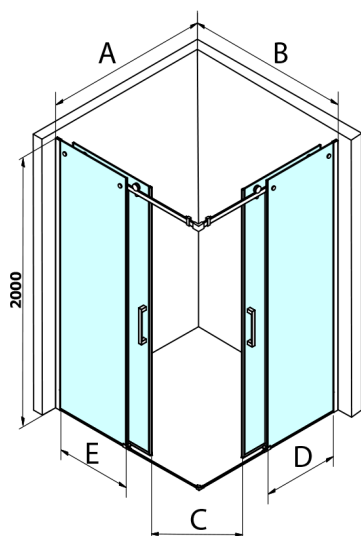

## DRAGON obdélníkový sprchový kout 800x900mm L/P varianta, rohový vstup

Objednací kód: GD4280GD4290

### Rozměry

Šířka: 800 mm  
 Výška: 2000 mm  
 Hloubka: 900 mm

## Technický list

MODEL	A	B	C	D	E
GD4280GD4290	780-800	880-900	420	360	410
GD4280GD4210	780-800	980-1000	460	360	460
GD4280GD4211	780-800	1080-1100	500	360	510
GD4280GD4212	780-800	1180-1200	545	360	560
GD4290GD4210	880-900	980-1000	495	410	460
GD4290GD4211	880-900	1080-1100	530	410	510
GD4290GD4212	880-900	1180-1200	575	410	560
GD4210GD4211	980-1000	1080-1100	565	460	510
GD4210GD4212	980-1000	1180-1200	605	460	560
GD4211GD4212	1080-1100	1180-1200	635	510	560
GD4280BGD4290B	780-800	880-900	420	360	410
GD4280BGD4210B	780-800	980-1000	460	360	460
GD4290BGD4210B	880-900	980-1000	495	410	460