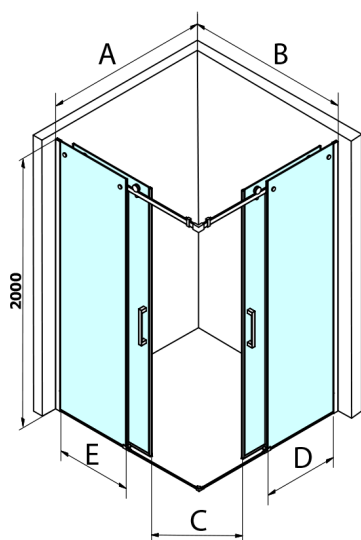

DRAGON obdélníkový sprchový kout 800x900mm L/P varianta, rohový vstup

Objednací kód: GD4280GD4290

Rozměry

Šířka: 800 mm
Výška: 2000 mm
Hloubka: 900 mm

Parametry

Záruka: 2 roky

Technický list

MODEL	A	B	C	D	E
GD4280GD4290	780-800	880-900	420	360	410
GD4280GD4210	780-800	980-1000	460	360	460
GD4280GD4211	780-800	1080-1100	500	360	510
GD4280GD4212	780-800	1180-1200	545	360	560
GD4290GD4210	880-900	980-1000	495	410	460
GD4290GD4211	880-900	1080-1100	530	410	510
GD4290GD4212	880-900	1180-1200	575	410	560
GD4210GD4211	980-1000	1080-1100	565	460	510
GD4210GD4212	980-1000	1180-1200	605	460	560
GD4211GD4212	1080-1100	1180-1200	635	510	560
GD4280BGD4290B	780-800	880-900	420	360	410
GD4280BGD4210B	780-800	980-1000	460	360	460
GD4290BGD4210B	880-900	980-1000	495	410	460