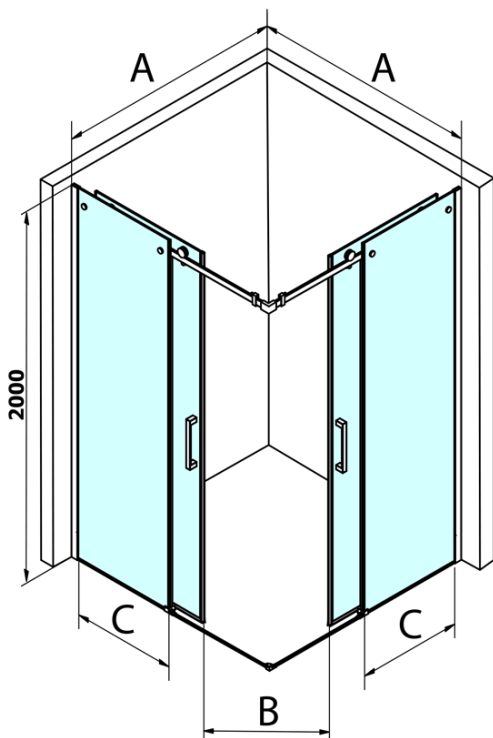

DRAGON čtvercový sprchový kout 1200x1200mm, rohový vstup

Technický list