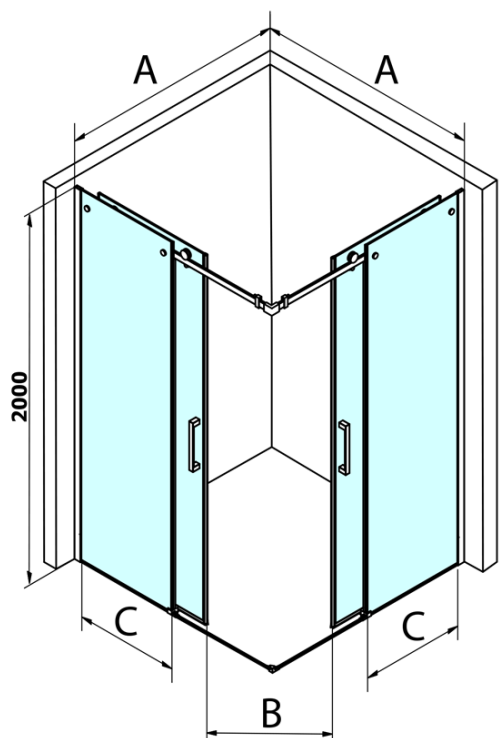

DRAGON čtvercový sprchový kout 1200x1200mm L/P varianta, rohový vstup

Objednací kód: GD4212GD4212

Základní informace

Značka: Gelco
Série: DRAGON

Rozměry

Šířka: 1200 mm
Výška: 2000 mm
Hloubka: 1200 mm

Parametry

Barva profilu: Chrom - Leštěný hliník
Tvar: Čtvercové - rohový vstup
Typ otevírání: Posuvné
Šířka vstupu: 670 mm
Typ výplně: Číré sklo
Úprava skla: Coated glass
Tloušťka skla: 8 mm
Vlastnosti: Bezrámové provedení
Hmotnost / ks: 108.0 kg
Balení: 2 ks
Záruka: 2 roky

DRAGON čtvercový sprchový kout 1200x1200mm L/P varianta, rohový vstup

Technický list

MODEL	A	B	C
GD4280	780-880	385	360
GD4290	880-900	450	410
GD4210	980-1000	530	460
GD4211	1080-1100	600	510
GD4212	1180-1200	670	560