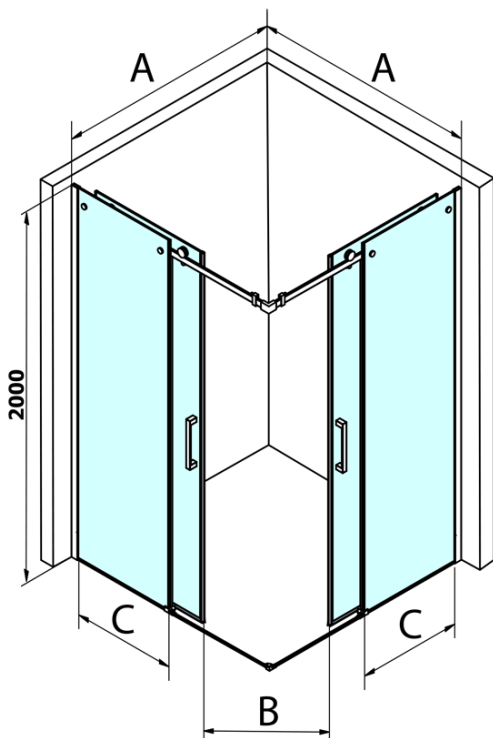

DRAGON čtvercový sprchový kout 1200x1200mm, rohový vstup

Objednací kód: GD4212GD4212

Základní informace

Značka: Gelco
Série: DRAGON

Rozměry

Šířka: 1200 mm
Výška: 2000 mm
Hloubka: 1200 mm

Parametry

Barva profilu: Chrom - Leštěný hliník
Tvar: Čtvercové - rohový vstup
Typ otevírání: Posuvné
Šířka vstupu: 670 mm
Typ výplně: Čiré sklo
Úprava skla: Coated glass
Tloušťka skla: 8 mm
Vlastnosti: Bezrámové provedení
Hmotnost / ks: 108.0 kg
Balení: 2 ks
Záruka: 2 roky

Náhradní díly

Set magnetických těsnění 45° pro sklo 8/8mm, 2000mm (Objednací kód: NDTL04)

Spodní těsnění na dveře, sklo 8mm, 1000mm (Objednací kód: NDGD02)

DRAGON madlo, chrom, pár (Objednací kód: NDGD-MADLO)

ALTIS/ROLLS/DRAGON sada krytek šroubů (Objednací kód: NDAL03)

Set svislých těsnění pro sklo 8/8mm, 2000mm (Objednací kód: NDGD01)

DRAGON čtvercový sprchový kout 1200x1200mm, rohový vstup

Technický list

MODEL	A	B	C
GD4280	780-880	385	360
GD4290	880-900	450	410
GD4210	980-1000	530	460
GD4211	1080-1100	600	510
GD4212	1180-1200	670	560