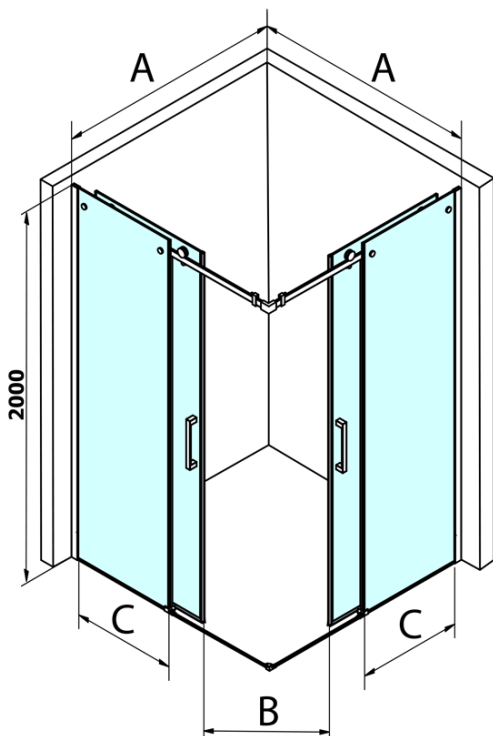

DRAGON čtvercový sprchový kout 1200x1200mm, rohový vstup

Objednací kód: GD4212GD4212

Základní informace

Značka: Gelco
Série: DRAGON

Rozměry

Šířka: 1200 mm
Výška: 2000 mm
Hloubka: 1200 mm

Parametry

Barva profilu: Chrom - Leštěný hliník
Tvar: Čtvercové - rohový vstup
Typ otevírání: Posuvné
Šířka vstupu: 670 mm
Typ výplně: Čiré sklo
Úprava skla: Coated glass
Tloušťka skla: 8 mm
Vlastnosti: Bezrámové provedení
Hmotnost / ks: 108.0 kg
Balení: 2 ks
Záruka: 2 roky

Náhradní díly

Set magnetických těsnění 45° pro sklo 8/8mm, 2000mm (Objednací kód: NDTL04)

Spodní těsnění na dveře, sklo 8mm, 1000mm (Objednací kód: NDGD02)

DRAGON madlo, chrom, pár (Objednací kód: NDGD-MADLO)

ALTIS/ROLLS/DRAGON sada krytek šroubů (Objednací kód: NDAL03)

Set svislých těsnění pro sklo 8/8mm, 2000mm (Objednací kód: NDGD01)

DRAGON čtvercový sprchový kout 1200x1200mm, rohový vstup

Technický list

MODEL	A	B	C
GD4280	780-880	385	360
GD4290	880-900	450	410
GD4210	980-1000	530	460
GD4211	1080-1100	600	510
GD4212	1180-1200	670	560