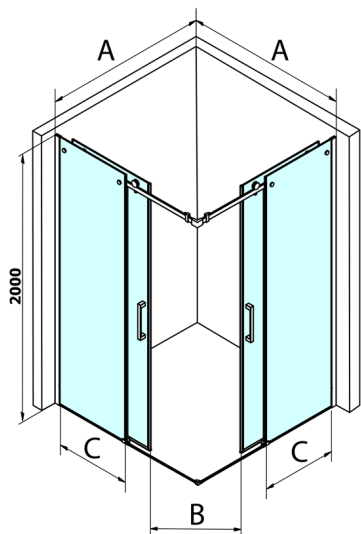

DRAGON čtvercový sprchový kout 1200x1200mm, rohový vstup

Objednací kód: GD4212GD4212

Rozměry

Šířka: 1200 mm
 Výška: 2000 mm
 Hloubka: 1200 mm

Parametry

Záruka: 2 roky

Technický list

MODEL	A	B	C
GD4280	780-880	385	360
GD4290	880-900	450	410
GD4210	980-1000	530	460
GD4211	1080-1100	600	510
GD4212	1180-1200	670	560