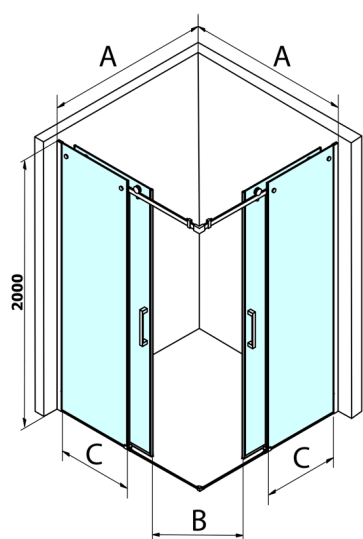

DRAGON čtvercový sprchový kout 1100x1100mm, rohový vstup

Objednací kód: GD4211GD4211

Rozměry

Šířka: 1100 mm
Výška: 2000 mm
Hloubka: 1100 mm

Parametry

Záruka: 2 roky

Technický list

MODEL	A	B	C
GD4280	780-880	385	360
GD4290	880-900	450	410
GD4210	980-1000	530	460
GD4211	1080-1100	600	510
GD4212	1180-1200	670	560