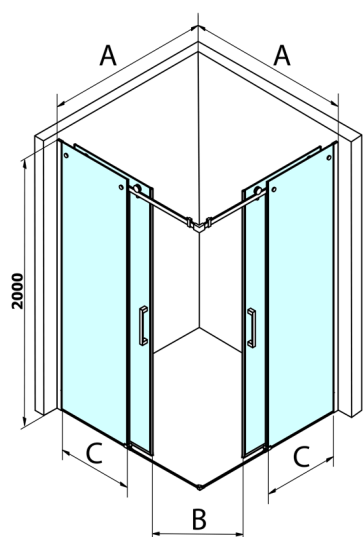

DRAGON čtvercový sprchový kout 1000x1000mm, rohový vstup

Objednací kód: GD4210GD4210

Rozměry

Šířka: 1000 mm
 Výška: 2000 mm
 Hloubka: 1000 mm

Parametry

Záruka: 2 roky

Technický list

MODEL	A	B	C
GD4280	780-880	385	360
GD4290	880-900	450	410
GD4210	980-1000	530	460
GD4211	1080-1100	600	510
GD4212	1180-1200	670	560