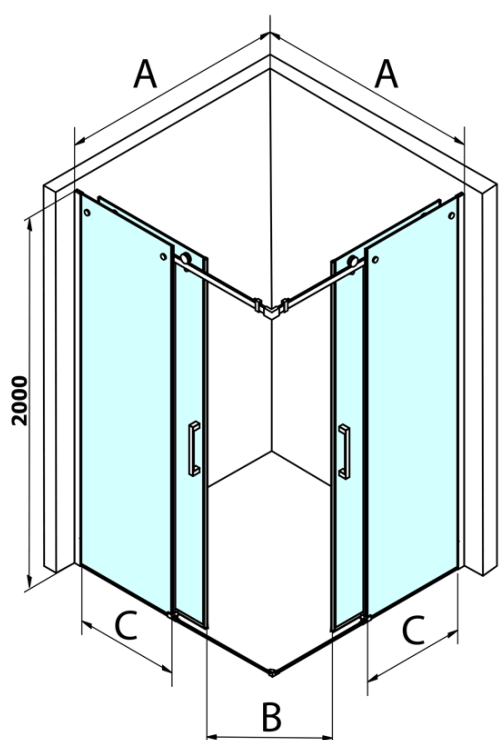

DRAGON čtvercový sprchový kout 900x900mm, rohový vstup

Technický list