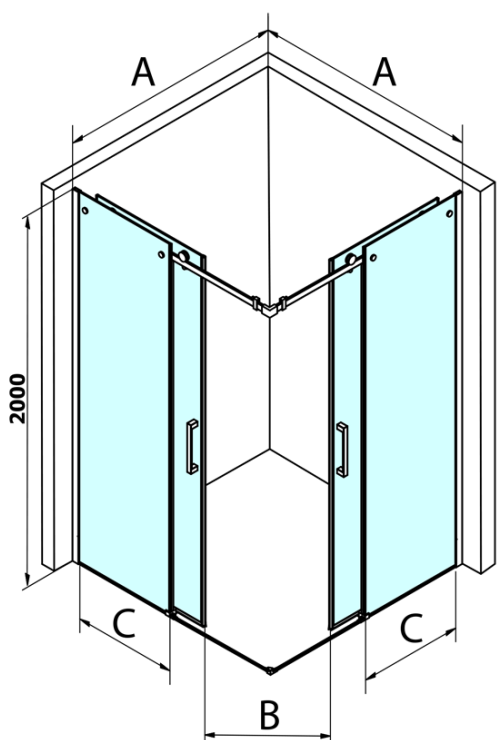

DRAGON čtvercový sprchový kout 900x900mm, rohový vstup

Technický list