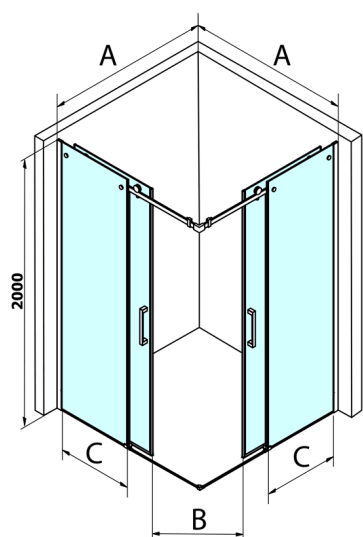

DRAGON čtvercový sprchový kout 900x900mm, rohový vstup

Objednací kód: GD4290GD4290

Rozměry

Šířka: 900 mm
 Výška: 2000 mm
 Hloubka: 900 mm

Parametry

Záruka: 2 roky

Technický list

MODEL	A	B	C
GD4280	780-880	385	360
GD4290	880-900	450	410
GD4210	980-1000	530	460
GD4211	1080-1100	600	510
GD4212	1180-1200	670	560