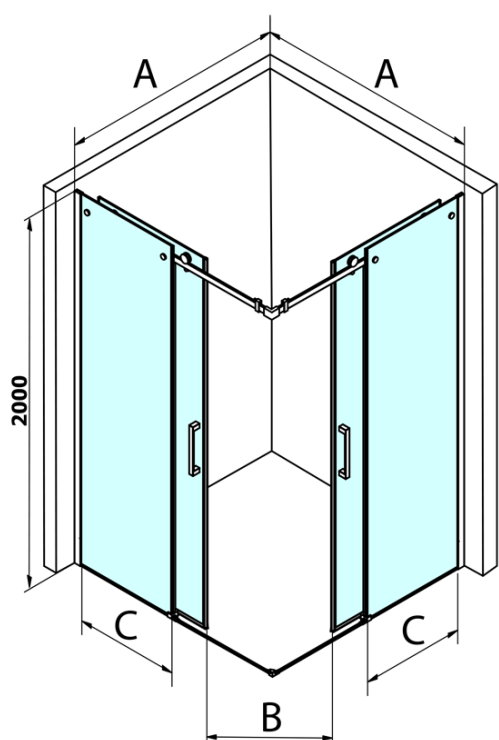

DRAGON čtvercový sprchový kout 800x800mm, rohový vstup

Objednací kód: GD4280GD4280

Základní informace

Značka: Gelco
Série: DRAGON

Rozměry

Šířka: 800 mm
Výška: 2000 mm
Hloubka: 800 mm

Parametry

Barva profilu: Chrom - Leštěný hliník
Tvar: Čtvercové - rohový vstup
Typ otevírání: Posuvné
Šířka vstupu: 385 mm
Typ výplně: Čiré sklo
Úprava skla: Coated glass
Tloušťka skla: 8 mm
Vlastnosti: Bezrámové provedení
Hmotnost / ks: 76.0 kg
Balení: 2 ks
Záruka: 2 roky

Náhradní díly

Set magnetických těsnění 45° pro sklo 8/8mm, 2000mm (Objednací kód: NDTL04)

Spodní těsnění na dveře, sklo 8mm, 1000mm (Objednací kód: NDGD02)

DRAGON madlo, chrom, pár (Objednací kód: NDGD-MADLO)

ALTIS/ROLLS/DRAGON sada krytek šroubů (Objednací kód: NDAL03)

Set svislých těsnění pro sklo 8/8mm, 2000mm (Objednací kód: NDGD01)

DRAGON čtvercový sprchový kout 800x800mm, rohový vstup

Technický list

MODEL	A	B	C
GD4280	780-880	385	360
GD4290	880-900	450	410
GD4210	980-1000	530	460
GD4211	1080-1100	600	510
GD4212	1180-1200	670	560