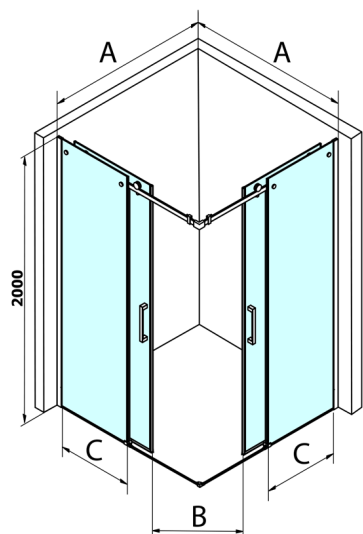

DRAGON čtvercový sprchový kout 800x800mm, rohový vstup

Objednací kód: GD4280GD4280

Rozměry

Šířka: 800 mm
 Výška: 2000 mm
 Hloubka: 800 mm

Parametry

Záruka: 2 roky

Technický list

MODEL	A	B	C
GD4280	780-880	385	360
GD4290	880-900	450	410
GD4210	980-1000	530	460
GD4211	1080-1100	600	510
GD4212	1180-1200	670	560