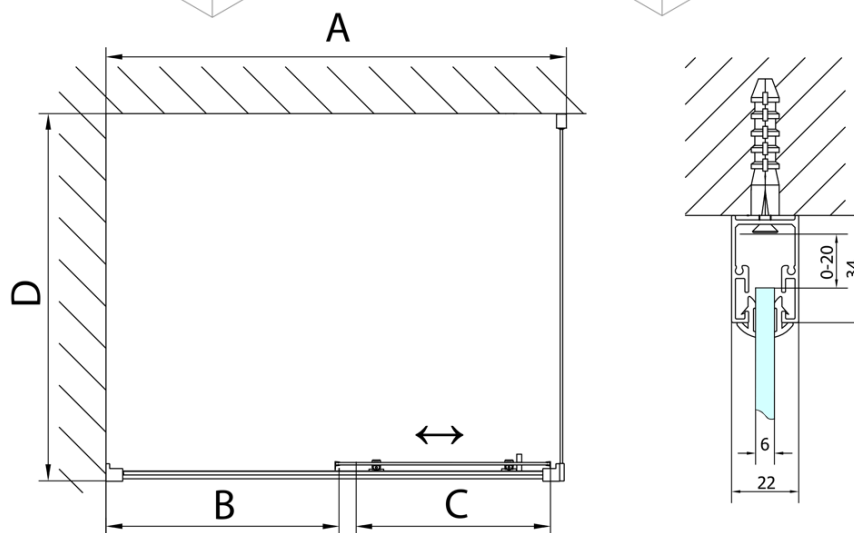

DEEP obdélníkový sprchový kout 1400x750mm L/P varianta, čiré sklo

Objednací kód: MD1416MD3116

Základní informace

Značka: Polysan

Série: DEEP

Rozměry

Šířka: 1400 mm

Výška: 1650 mm

Hloubka: 750 mm

Parametry

Barva profilu: Chrom - Leštěný hliník

Tvar: Obdélníkové zástěny

Typ otevírání: Posuvné

Směr otevírání: Univerzální

Šířka vstupu: 580 mm

Typ výplně: Čiré sklo

Tloušťka skla: 6 mm

Hmotnost / ks: 51.93 kg

Balení: 2 ks

Záruka: 2 roky

Doporučujeme přikoupit

1 ks DEEP hluboká sprchová vanička, obdélník 140x75x26cm, bílá (Objednací kód: 72947)

1 ks Vanová souprava Click Clack, L-900mm, 6/4", ABS/chrom (Objednací kód: 164.390.1)

DEEP obdélníkový sprchový kout 1400x750mm L/P varianta, čiré sklo

Technický list

MODEL	A	B	C
MD1116	1090-1130	~480	~430
MD1216	1190-1230	~530	~480
MD1316	1290-1330	~580	~530
MD1416	1390-1430	~630	~580
MD1516	1490-1530	~680	~630
MD1616	1590-1630	~730	~680