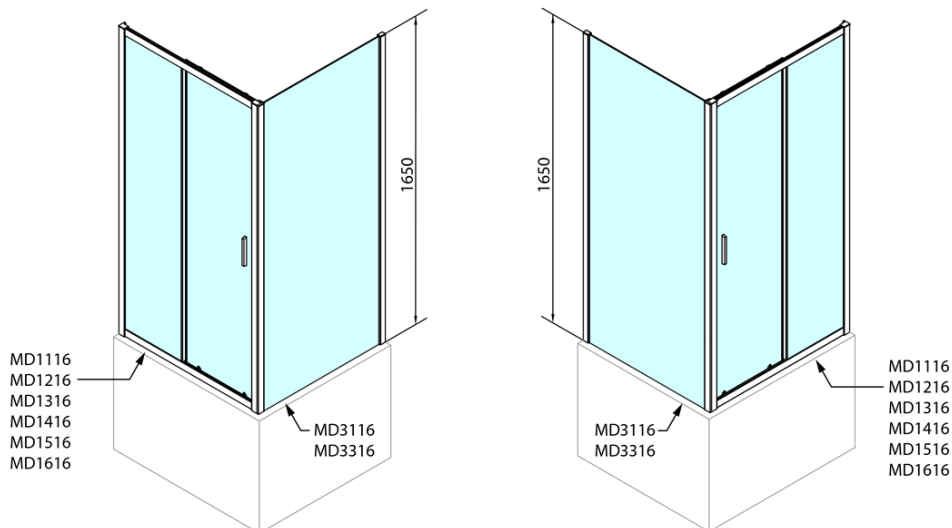

DEEP obdélníkový sprchový kout 1400x750mm L/P varianta, čiré sklo

Objednací kód: MD1416MD3116

Základní informace

Značka: Polysan

Série: DEEP

Rozměry

Šířka: 1400 mm

Výška: 1650 mm

Hloubka: 750 mm

Parametry

Barva profilu: Chrom - Leštěný hliník

Tvar: Obdélníkové zástěny

Typ otevírání: Posuvné

Směr otevírání: Univerzální

Šířka vstupu: 580 mm

Typ výplně: Čiré sklo

Tloušťka skla: 6 mm

Hmotnost / ks: 51.93 kg

Balení: 2 ks

Záruka: 2 roky

Doporučujeme přikoupit

1 ks DEEP hluboká sprchová vanička, obdélník 140x75x26cm, bílá (Objednací kód: 72947)

1 ks Vanová souprava Click Clack, L-900mm, 6/4", ABS/chrom (Objednací kód: 164.390.1)

DEEP obdélníkový sprchový kout 1400x750mm L/P varianta, čiré sklo

Technický list

MODEL	A	B	C
MD1116	1090-1130	~480	~430
MD1216	1190-1230	~530	~480
MD1316	1290-1330	~580	~530
MD1416	1390-1430	~630	~580
MD1516	1490-1530	~680	~630
MD1616	1590-1630	~730	~680