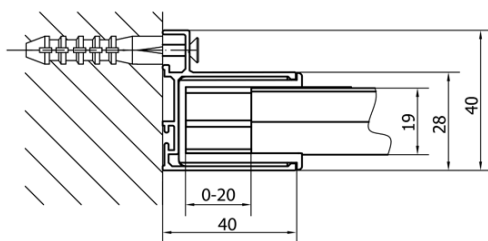

DEEP obdélníkový sprchový kout 1400x750mm L/P varianta, čiré sklo

Objednací kód: MD1416MD3116

Základní informace

Značka: Polysan

Série: DEEP

Rozměry

Šířka: 1400 mm

Výška: 1650 mm

Hloubka: 750 mm

Parametry

Barva profilu: Chrom - Leštěný hliník

Tvar: Obdélníkové zástěny

Typ otevírání: Posuvné

Směr otevírání: Univerzální

Šířka vstupu: 580 mm

Typ výplně: Čiré sklo

Tloušťka skla: 6 mm

Hmotnost / ks: 51.93 kg

Balení: 2 ks

Záruka: 2 roky

Doporučujeme přikoupit

1 ks DEEP hluboká sprchová vanička, obdélník 140x75x26cm, bílá (Objednací kód: 72947)

1 ks Vanová souprava Click Clack, L-900mm, 6/4", ABS/chrom (Objednací kód: 164.390.1)

DEEP obdélníkový sprchový kout 1400x750mm L/P varianta, čiré sklo

Technický list

MODEL	A	B	C
MD1116	1090-1130	~480	~430
MD1216	1190-1230	~530	~480
MD1316	1290-1330	~580	~530
MD1416	1390-1430	~630	~580
MD1516	1490-1530	~680	~630
MD1616	1590-1630	~730	~680