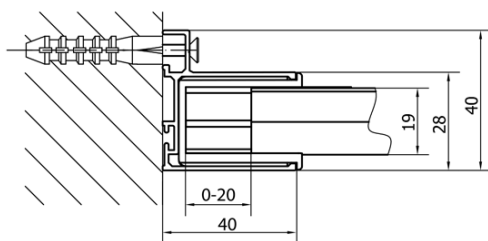

DEEP obdélníkový sprchový kout 1100x750mm L/P varianta, čiré sklo

Objednací kód: MD1116MD3116

Základní informace

Značka: Polysan
Série: DEEP

Rozměry

Šířka: 1100 mm
Výška: 1650 mm
Hloubka: 750 mm

Parametry

Barva profilu: Chrom - Leštěný hliník
Tvar: Obdélníkové zástěny
Typ otevírání: Posuvné
Směr otevírání: Univerzální
Šířka vstupu: 430 mm
Typ výplně: Čiré sklo
Tloušťka skla: 6 mm
Hmotnost / ks: 46.0 kg
Balení: 2 ks
Záruka: 2 roky

Doporučujeme přikoupit

- 1 ks DEEP hluboká sprchová vanička, obdélník 110x75x26cm, bílá (Objednací kód: 72883)
- 1 ks Vanová souprava Click Clack, L-900mm, 6/4", ABS/chrom (Objednací kód: 164.390.1)

DEEP obdélníkový sprchový kout 1100x750mm L/P varianta, čiré sklo

Technický list

MODEL	A	B	C
MD1116	1090-1130	~480	~430
MD1216	1190-1230	~530	~480
MD1316	1290-1330	~580	~530
MD1416	1390-1430	~630	~580
MD1516	1490-1530	~680	~630
MD1616	1590-1630	~730	~680

MODEL	D
MD3116	730-750
MD3316	880-900