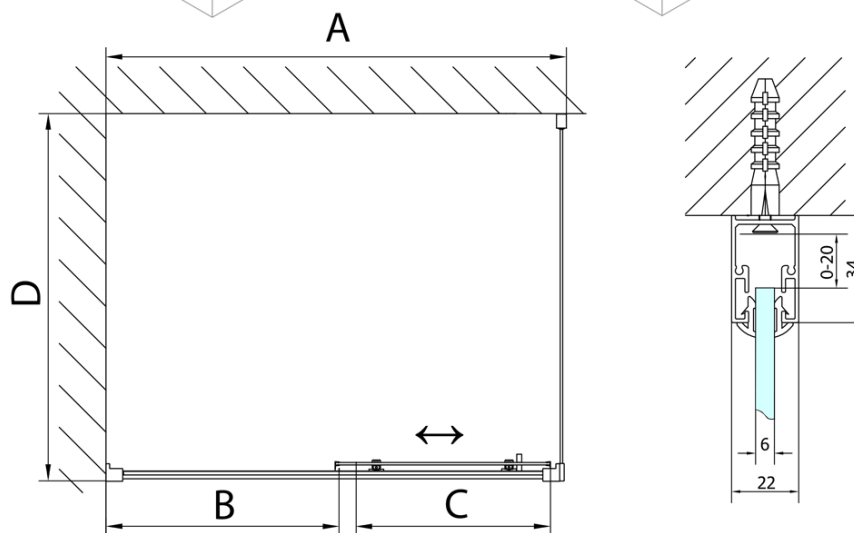

DEEP obdélníkový sprchový kout 1100x750mm L/P varianta, čiré sklo

Objednací kód: MD1116MD3116

Základní informace

Značka: Polysan
Série: DEEP

Rozměry

Šířka: 1100 mm
Výška: 1650 mm
Hloubka: 750 mm

Parametry

Barva profilu: Chrom - Leštěný hliník
Tvar: Obdélníkové zástěny
Typ otevírání: Posuvné
Směr otevírání: Univerzální
Šířka vstupu: 430 mm
Typ výplně: Čiré sklo
Tloušťka skla: 6 mm
Hmotnost / ks: 46.0 kg
Balení: 2 ks
Záruka: 2 roky

Doporučujeme přikoupit

- 1 ks DEEP hluboká sprchová vanička, obdélník 110x75x26cm, bílá (Objednací kód: 72883)
- 1 ks Vanová souprava Click Clack, L-900mm, 6/4", ABS/chrom (Objednací kód: 164.390.1)

DEEP obdélníkový sprchový kout 1100x750mm L/P varianta, čiré sklo

Technický list

MODEL	A	B	C
MD1116	1090-1130	~480	~430
MD1216	1190-1230	~530	~480
MD1316	1290-1330	~580	~530
MD1416	1390-1430	~630	~580
MD1516	1490-1530	~680	~630
MD1616	1590-1630	~730	~680

MODEL	D
MD3116	730-750
MD3316	880-900