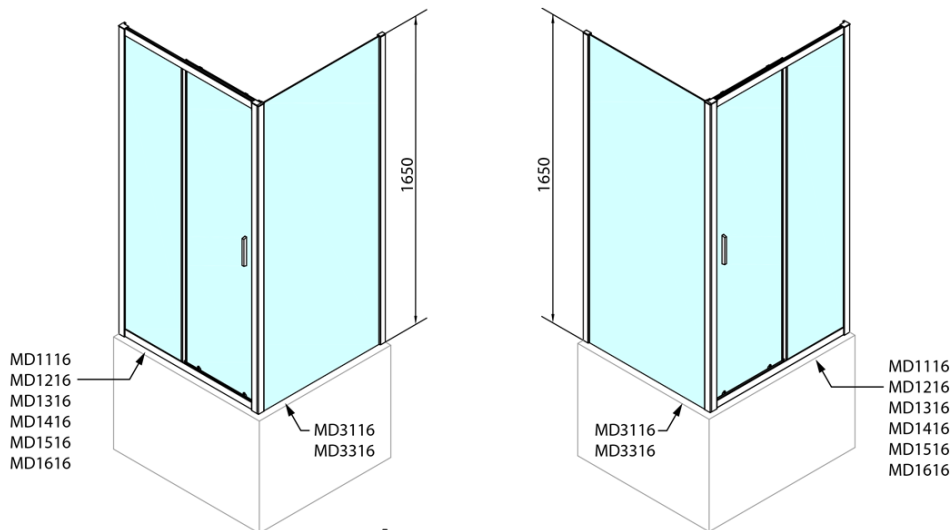

DEEP obdélníkový sprchový kout 1100x750mm L/P varianta, čiré sklo

Objednací kód: MD1116MD3116

Základní informace

Značka: Polysan
Série: DEEP

Rozměry

Šířka: 1100 mm
Výška: 1650 mm
Hloubka: 750 mm

Parametry

Barva profilu: Chrom - Leštěný hliník
Tvar: Obdélníkové zástěny
Typ otevírání: Posuvné
Směr otevírání: Univerzální
Šířka vstupu: 430 mm
Typ výplně: Čiré sklo
Tloušťka skla: 6 mm
Hmotnost / ks: 46.0 kg
Balení: 2 ks
Záruka: 2 roky

Doporučujeme přikoupit

- 1 ks DEEP hluboká sprchová vanička, obdélník 110x75x26cm, bílá (Objednací kód: 72883)
- 1 ks Vanová souprava Click Clack, L-900mm, 6/4", ABS/chrom (Objednací kód: 164.390.1)

DEEP obdélníkový sprchový kout 1100x750mm L/P varianta, čiré sklo

Technický list

MODEL	A	B	C
MD1116	1090-1130	~480	~430
MD1216	1190-1230	~530	~480
MD1316	1290-1330	~580	~530
MD1416	1390-1430	~630	~580
MD1516	1490-1530	~680	~630
MD1616	1590-1630	~730	~680

MODEL	D
MD3116	730-750
MD3316	880-900