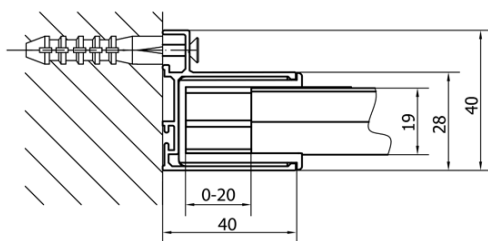

DEEP obdélníkový sprchový kout 1100x750mm L/P varianta, čiré sklo

Objednací kód: MD1116MD3116

Základní informace

Značka: Polysan

Série: DEEP

Rozměry

Šířka: 1100 mm

Výška: 1650 mm

Hloubka: 750 mm

Parametry

Barva profilu: Chrom - Leštěný hliník

Tvar: Obdélníkové zástěny

Typ otevírání: Posuvné

Směr otevírání: Univerzální

Šířka vstupu: 430 mm

Typ výplně: Čiré sklo

Tloušťka skla: 6 mm

Hmotnost / ks: 46.0 kg

Balení: 2 ks

Záruka: 2 roky

Doporučujeme přikoupit

1 ks DEEP hluboká sprchová vanička, obdélník 110x75x26cm, bílá (Objednací kód: 72883)

1 ks Vanová souprava Click Clack, L-900mm, 6/4", ABS/chrom (Objednací kód: 164.390.1)

DEEP obdélníkový sprchový kout 1100x750mm L/P varianta, čiré sklo

Technický list

MODEL	A	B	C
MD1116	1090-1130	~480	~430
MD1216	1190-1230	~530	~480
MD1316	1290-1330	~580	~530
MD1416	1390-1430	~630	~580
MD1516	1490-1530	~680	~630
MD1616	1590-1630	~730	~680