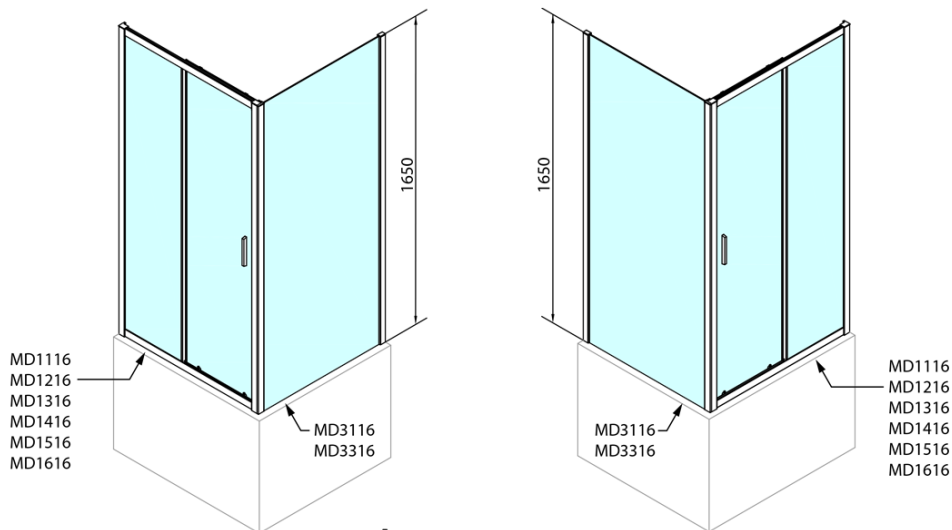

DEEP obdélníkový sprchový kout 1100x750mm L/P varianta, čiré sklo

Objednací kód: MD1116MD3116

Základní informace

Značka: Polysan

Série: DEEP

Rozměry

Šířka: 1100 mm

Výška: 1650 mm

Hloubka: 750 mm

Parametry

Barva profilu: Chrom - Leštěný hliník

Tvar: Obdélníkové zástěny

Typ otevírání: Posuvné

Směr otevírání: Univerzální

Šířka vstupu: 430 mm

Typ výplně: Čiré sklo

Tloušťka skla: 6 mm

Hmotnost / ks: 46.0 kg

Balení: 2 ks

Záruka: 2 roky

Doporučujeme přikoupit

1 ks DEEP hluboká sprchová vanička, obdélník 110x75x26cm, bílá (Objednací kód: 72883)

1 ks Vanová souprava Click Clack, L-900mm, 6/4", ABS/chrom (Objednací kód: 164.390.1)

DEEP obdélníkový sprchový kout 1100x750mm L/P varianta, čiré sklo

Technický list

MODEL	A	B	C
MD1116	1090-1130	~480	~430
MD1216	1190-1230	~530	~480
MD1316	1290-1330	~580	~530
MD1416	1390-1430	~630	~580
MD1516	1490-1530	~680	~630
MD1616	1590-1630	~730	~680