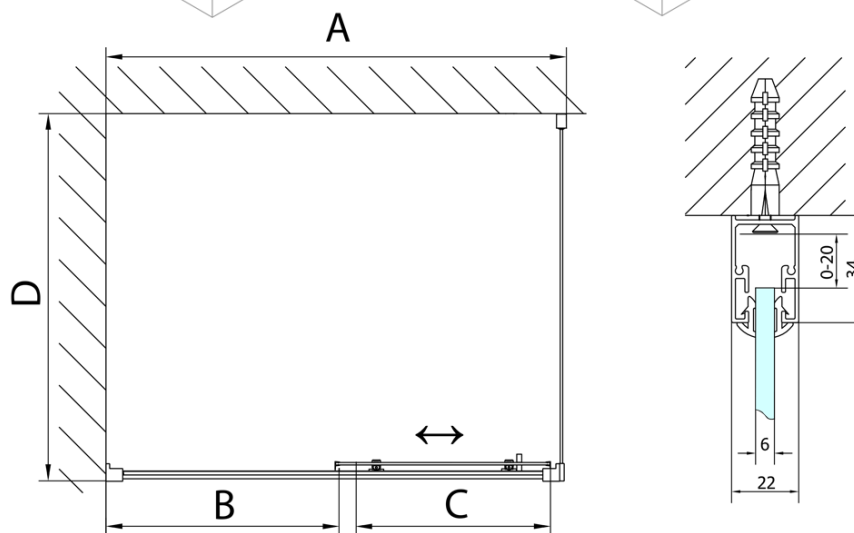

DEEP obdélníkový sprchový kout 1100x750mm L/P varianta, čiré sklo

Objednací kód: MD1116MD3116

Základní informace

Značka: Polysan

Série: DEEP

Rozměry

Šířka: 1100 mm

Výška: 1650 mm

Hloubka: 750 mm

Parametry

Barva profilu: Chrom - Leštěný hliník

Tvar: Obdélníkové zástěny

Typ otevírání: Posuvné

Směr otevírání: Univerzální

Šířka vstupu: 430 mm

Typ výplně: Čiré sklo

Tloušťka skla: 6 mm

Hmotnost / ks: 46.0 kg

Balení: 2 ks

Záruka: 2 roky

Doporučujeme přikoupit

1 ks DEEP hluboká sprchová vanička, obdélník 110x75x26cm, bílá (Objednací kód: 72883)

1 ks Vanová souprava Click Clack, L-900mm, 6/4", ABS/chrom (Objednací kód: 164.390.1)

DEEP obdélníkový sprchový kout 1100x750mm L/P varianta, čiré sklo

Technický list

MODEL	A	B	C
MD1116	1090-1130	~480	~430
MD1216	1190-1230	~530	~480
MD1316	1290-1330	~580	~530
MD1416	1390-1430	~630	~580
MD1516	1490-1530	~680	~630
MD1616	1590-1630	~730	~680