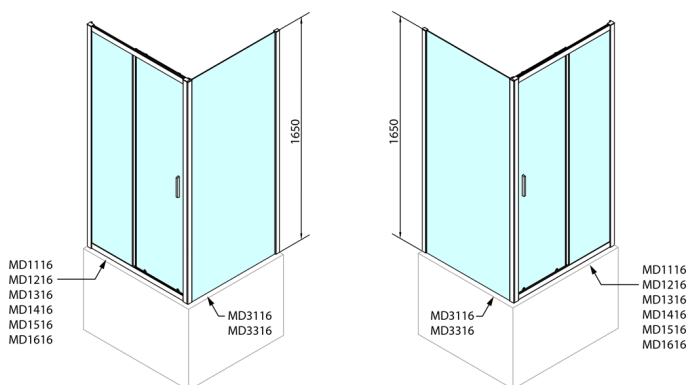

DEEP obdélníkový sprchový kout 1100x750mm L/P varianta, čiré sklo

Objednací kód: MD1116MD3116

Rozměry

Šířka: 1100 mm
Výška: 1650 mm
Hloubka: 750 mm

Parametry

Záruka: 2 roky

Technický list

MODEL	A	B	C
MD1116	1090-1130	~480	~430
MD1216	1190-1230	~530	~480
MD1316	1290-1330	~580	~530
MD1416	1390-1430	~630	~580
MD1516	1490-1530	~680	~630
MD1616	1590-1630	~730	~680

MODEL	D
MD3116	730-750
MD3316	880-900