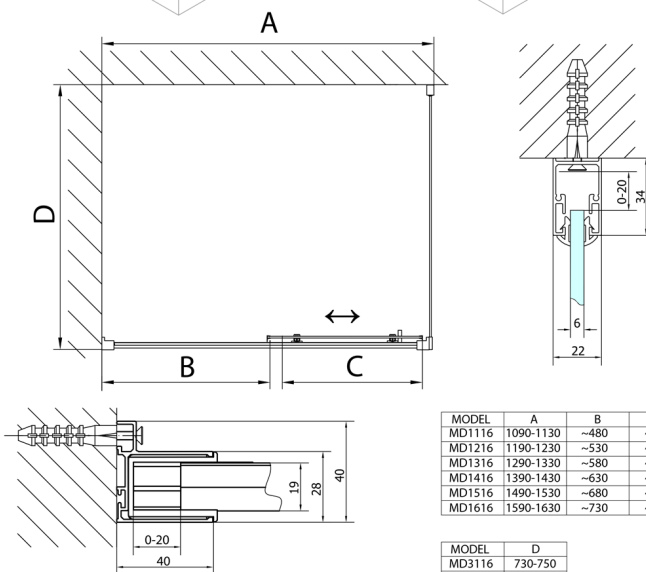

DEEP obdélníkový sprchový kout 1100x750mm L/P varianta, čiré sklo

Objednací kód: MD1116MD3116

Rozměry

Šířka: 1100 mm
Výška: 1650 mm
Hloubka: 750 mm

Parametry

Záruka: 2 roky

Technický list

MODEL	A	B	C
MD1116	1090-1130	~480	~430
MD1216	1190-1230	~530	~480
MD1316	1290-1330	~580	~530
MD1416	1390-1430	~630	~580
MD1516	1490-1530	~680	~630
MD1616	1590-1630	~730	~680

MODEL	D
MD3116	730-750
MD3316	880-900