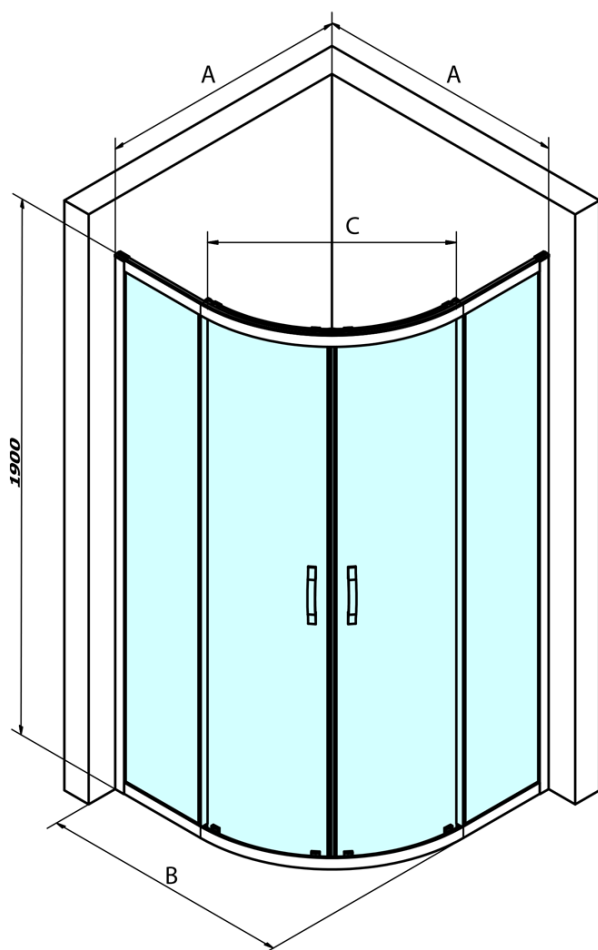

# SIGMA SIMPLY čtvrtkruhová sprchová zástěna 900x900 mm, R550, sklo Brick

Objednací kód: GS6590

## Rozměry

Šířka: 900 mm  
Výška: 1900 mm  
Hloubka: 900 mm

## Parametry

Barva profilu: Chrom - Leštěný hliník  
Tvar: Čtvrtkruhové zástěny  
Typ otevírání: Posuvné  
Šířka vstupu: 577 mm  
Typ výplně: Brick sklo  
Úprava skla: Coated glass  
Tloušťka skla: 6 mm  
Rádus: R550  
Vlastnosti: Rámové provedení  
Hmotnost / ks: 60.0 kg  
Balení: 1 ks  
Záruka: 3 roky

**SIGMA SIMPLY čtvrtkruhová sprchová zástěna 900x900 mm, R550, sklo Brick**

**Technický list**

MODEL	A	B	C
GS5580	780-800	800	400
GS5590	880-900	900	577
GS5510	980-1000	1000	577
GS6580	780-800	800	400
GS6590	880-900	900	577