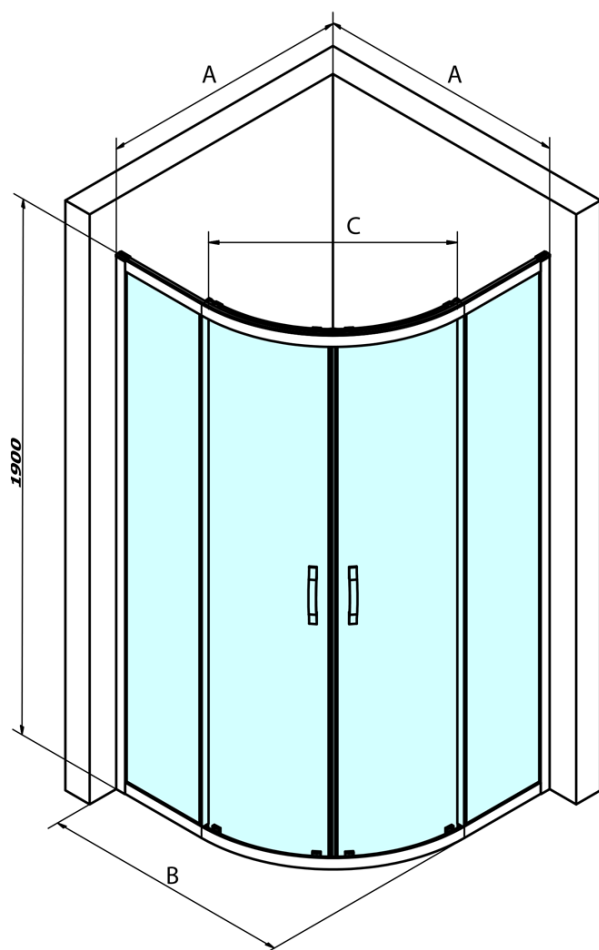

SIGMA SIMPLY čtvrtkruhová sprchová zástěna 900x900 mm, R550, sklo Brick

Objednací kód: GS6590

Základní informace

Značka: Gelco
Série: SIGMA SIMPLY

Rozměry

Šířka: 900 mm
Výška: 1900 mm
Hloubka: 900 mm

Parametry

Barva profilu: Chrom - Leštěný hliník
Tvar: Čtvrtkruhové zástěny
Typ otevírání: Posuvné
Šířka vstupu: 577 mm
Typ výplně: Brick sklo
Úprava skla: Coated glass
Tloušťka skla: 6 mm
Rádus: R550
Vlastnosti: Rámové provedení
Hmotnost / ks: 60.0 kg
Balení: 1 ks
Záruka: 3 roky

SIGMA SIMPLY čtvrtkruhová sprchová zástěna 900x900 mm, R550, sklo Brick

Technický list

MODEL	A	B	C
GS5580	780-800	800	400
GS5590	880-900	900	577
GS5510	980-1000	1000	577
GS6580	780-800	800	400
GS6590	880-900	900	577