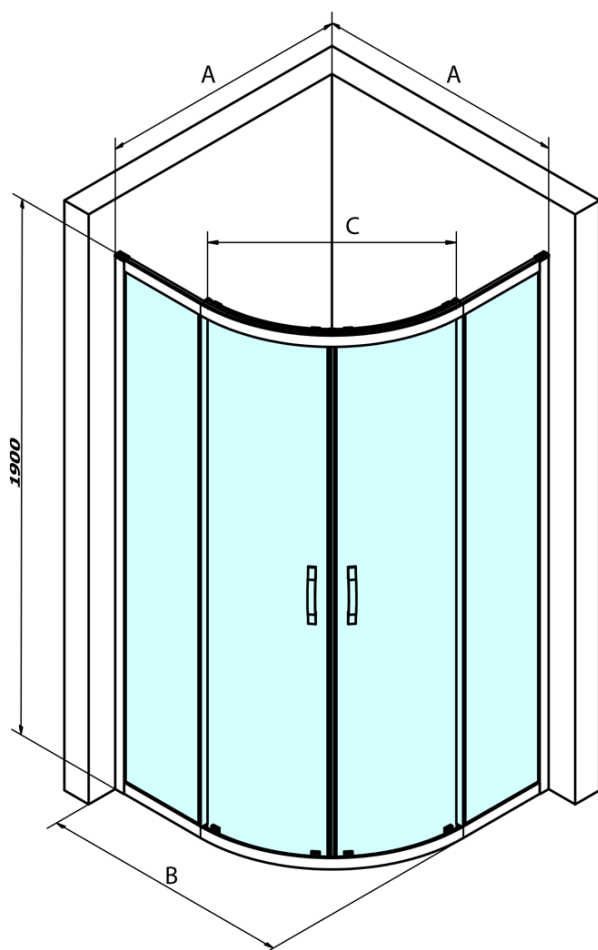

SIGMA SIMPLY čtvrtkruhová sprchová zástěna 900x900 mm, R550, sklo Brick

Objednací kód: GS6590

Základní informace

Značka: Gelco
Série: SIGMA SIMPLY

Rozměry

Šířka: 900 mm
Výška: 1900 mm
Hloubka: 900 mm

Parametry

Barva profilu: Chrom - Leštěný hliník
Tvar: Čtvrtkruhové zástěny
Typ otevírání: Posuvné
Šířka vstupu: 577 mm
Typ výplně: Brick sklo
Úprava skla: Coated glass
Tloušťka skla: 6 mm
Rádus: R550
Vlastnosti: Rámové provedení
Hmotnost / ks: 60.0 kg
Balení: 1 ks
Záruka: 3 roky

Náhradní díly

SIGMA SIMPLY/BORG instalační set (Objednací kód: NDGS01)

Set svislých těsnění pro sklo 6/6mm, 1900mm (Objednací kód: NDGS02)

SIGMA SIMPLY/BORG horní pojezd (Objednací kód: NDGS05)

SIGMA SIMPLY/BORG spodní výklopný pojezd (Objednací kód: NDGS04)

Set magnetických těsnění 45° pro sklo 6/6mm, 1900mm (Objednací kód: NDGS09)

SIGMA SIMPLY madlo náhradní (Objednací kód: NDGS06)

SIGMA SIMPLY čtvrtkruhová sprchová zástěna 900x900 mm, R550, sklo Brick

Technický list