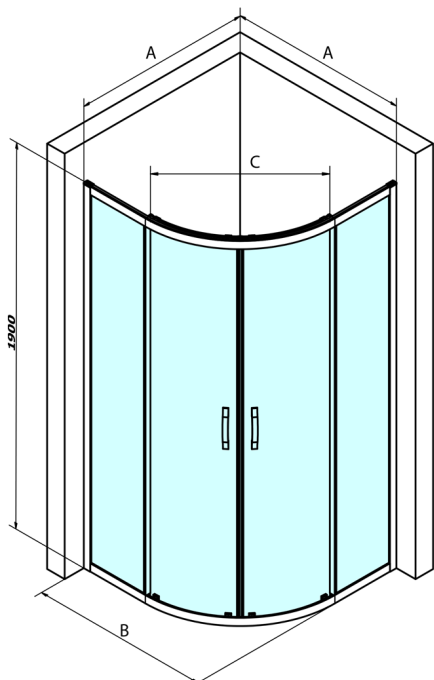

SIGMA SIMPLY čtvrtkruhová sprchová zástěna 900x900 mm, R550, sklo Brick

Objednací kód: GS6590

Rozměry

Šířka: 900 mm
Výška: 1900 mm
Hloubka: 900 mm

Parametry

Záruka: 3 roky

Technický list

MODEL	A	B	C
GS5580	780-800	800	400
GS5590	880-900	900	577
GS5510	980-1000	1000	577
GS6580	780-800	800	400
GS6590	880-900	900	577