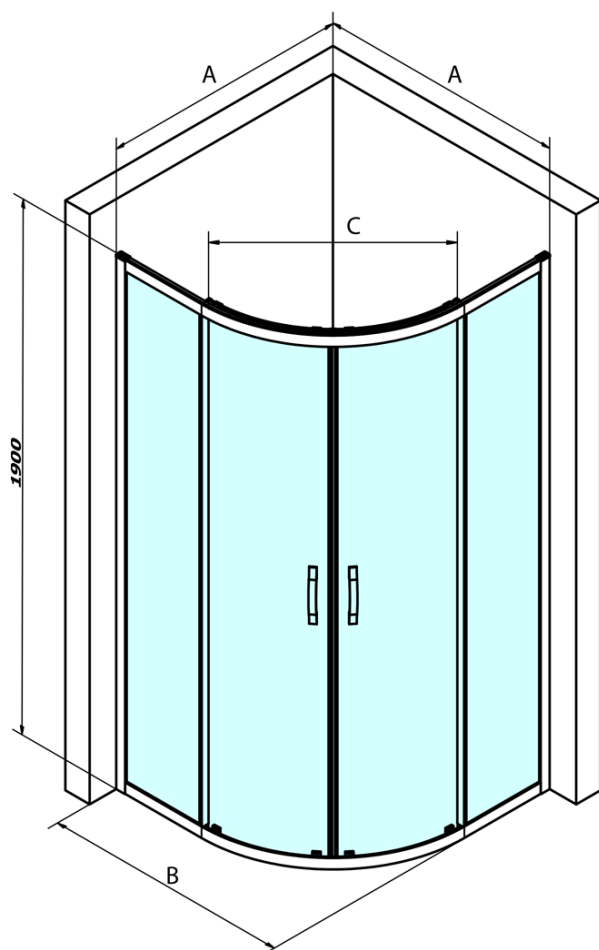

SIGMA SIMPLY čtvrtkruhová sprchová zástěna 800x800 mm, R550, sklo Brick

Objednací kód: GS6580

Základní informace

Značka: Gelco
Série: SIGMA SIMPLY

Rozměry

Šířka: 800 mm
Výška: 1900 mm
Hloubka: 800 mm

Parametry

Barva profilu: Chrom - Leštěný hliník
Tvar: Čtvrtkruhové zástěny
Typ otevírání: Posuvné
Šířka vstupu: 400 mm
Typ výplně: Brick sklo
Úprava skla: Coated glass
Tloušťka skla: 6 mm
Rádus: R550
Vlastnosti: Rámové provedení
Hmotnost / ks: 54.0 kg
Balení: 1 ks
Záruka: 3 roky

SIGMA SIMPLY/BORG horní pojezd (Objednací kód: NDGS05)

Set magnetických těsnění 45° pro sklo 6/6mm, 1900mm (Objednací kód: NDGS09)

SIGMA SIMPLY madlo náhradní (Objednací kód: NDGS06)

SIGMA SIMPLY čtvrtkruhová sprchová zástěna 800x800 mm, R550, sklo Brick

Technický list

MODEL	A	B	C
GS5580	780-800	800	400
GS5590	880-900	900	577
GS5510	980-1000	1000	577
GS6580	780-800	800	400
GS6590	880-900	900	577