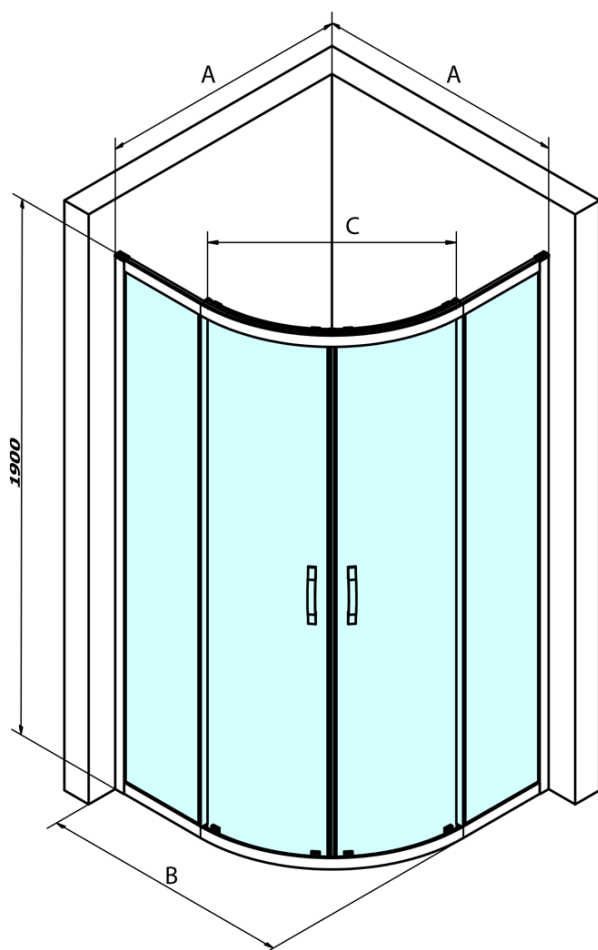

SIGMA SIMPLY čtvrtkruhová sprchová zástěna 800x800 mm, R550, Brick sklo

Technický list