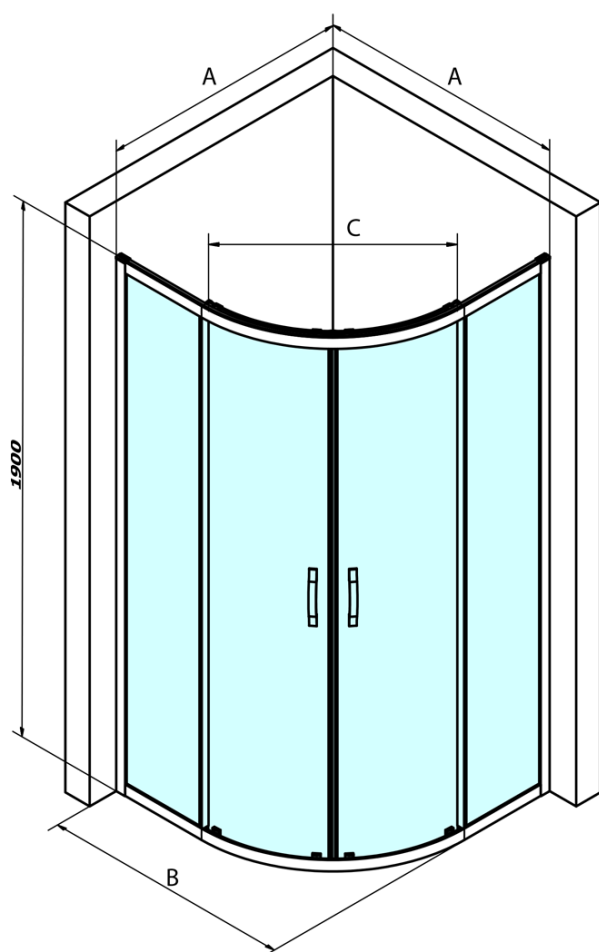

SIGMA SIMPLY čtvrtkruhová sprchová zástěna 800x800 mm, R550, sklo Brick

Objednací kód: GS6580

Základní informace

Značka: Gelco
Série: SIGMA SIMPLY

Rozměry

Šířka: 800 mm
Výška: 1900 mm
Hloubka: 800 mm

Parametry

Barva profilu: Chrom - Leštěný hliník
Tvar: Čtvrtkruhové zástěny
Typ otevírání: Posuvné
Šířka vstupu: 400 mm
Typ výplně: Brick sklo
Úprava skla: Coated glass
Tloušťka skla: 6 mm
Rádus: R550
Vlastnosti: Rámové provedení
Hmotnost / ks: 54.0 kg
Balení: 1 ks
Záruka: 3 roky

SIGMA SIMPLY/BORG horní pojezd (Objednací kód: NDGS05)

Set magnetických těsnění 45° pro sklo 6/6mm, 1900mm (Objednací kód: NDGS09)

SIGMA SIMPLY madlo náhradní (Objednací kód: NDGS06)

SIGMA SIMPLY čtvrtkruhová sprchová zástěna 800x800 mm, R550, sklo Brick

Technický list

MODEL	A	B	C
GS5580	780-800	800	400
GS5590	880-900	900	577
GS5510	980-1000	1000	577
GS6580	780-800	800	400
GS6590	880-900	900	577