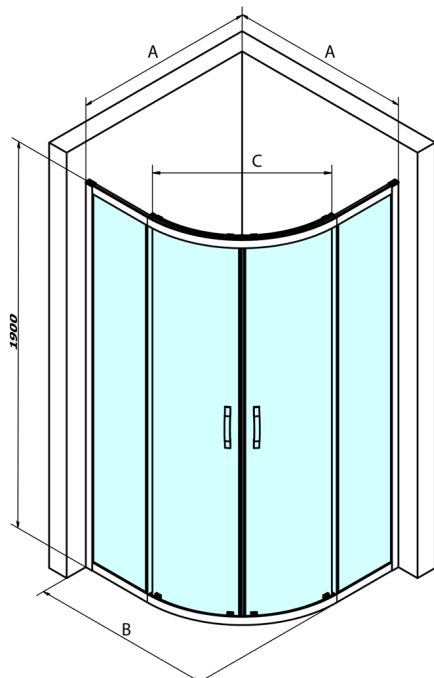

SIGMA SIMPLY čtvrtkruhová sprchová zástěna 800x800 mm, R550, sklo Brick

Objednací kód: GS6580

Rozměry

Šířka: 800 mm
 Výška: 1900 mm
 Hloubka: 800 mm

Parametry

Záruka: 3 roky

Technický list

MODEL	A	B	C
GS5580	780-800	800	400
GS5590	880-900	900	577
GS5510	980-1000	1000	577
GS6580	780-800	800	400
GS6590	880-900	900	577