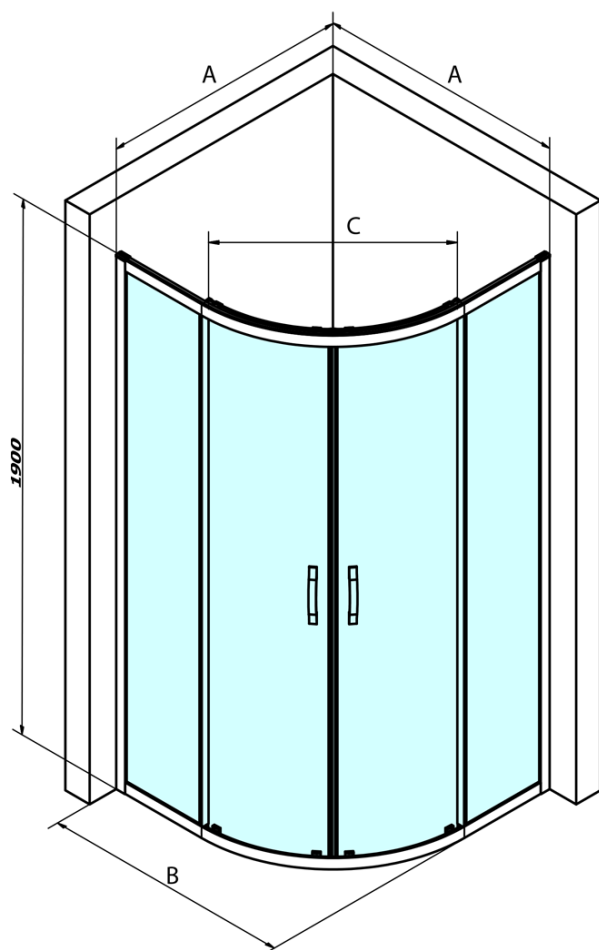

SIGMA SIMPLY čtvrtkruhová sprchová zástěna 900x900 mm, R550, čiré sklo

Technický list