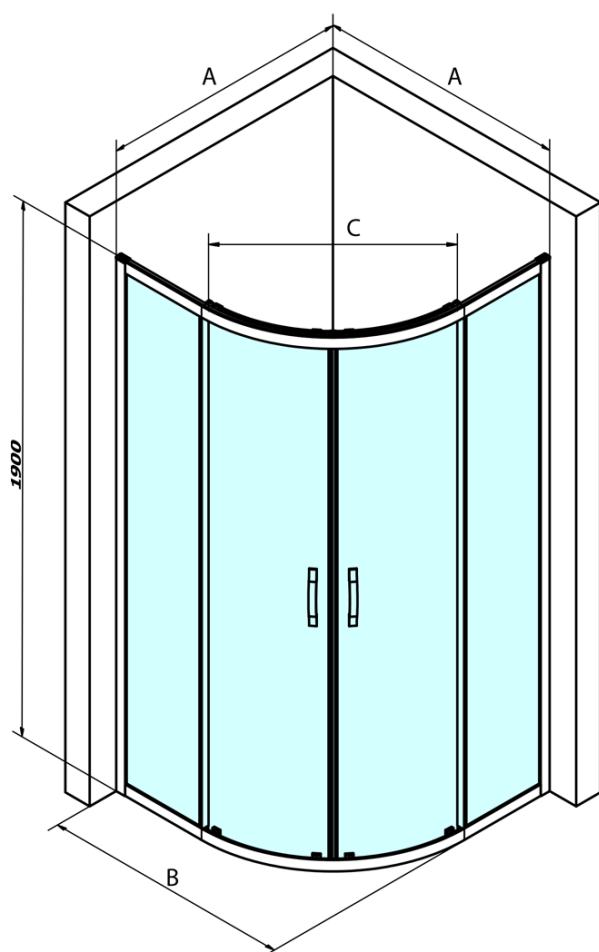

SIGMA SIMPLY čtvrtkruhová sprchová zástěna 900x900 mm, R550, čiré sklo

Technický list