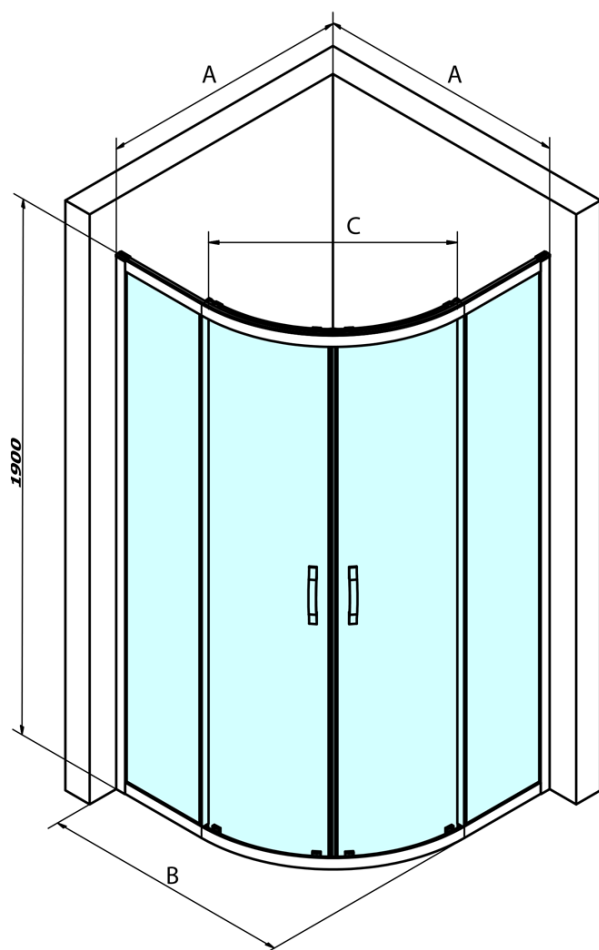

SIGMA SIMPLY čtvrtkruhová sprchová zástěna 900x900 mm, R550, čiré sklo

Objednací kód: GS5590

Základní informace

Značka: Gelco
Série: SIGMA SIMPLY

Rozměry

Šířka: 900 mm
Výška: 1900 mm
Hloubka: 900 mm

Parametry

Barva profilu: Chrom - Leštěný hliník
Tvar: Čtvrtkruhové zástěny
Typ otevírání: Posuvné
Šířka vstupu: 577 mm
Typ výplně: Čiré sklo
Úprava skla: Coated glass
Tloušťka skla: 6 mm
Rádus: R550
Vlastnosti: Rámové provedení
Hmotnost / ks: 60.0 kg
Balení: 1 ks
Záruka: 3 roky

SIGMA SIMPLY/BORG spodní výklopný pojezd (Objednací kód: NDGS04)

SIGMA SIMPLY magnetická těsnění, pár (Objednací kód: NDGS09)

SIGMA SIMPLY madlo náhradní (Objednací kód: NDGS06)

SIGMA SIMPLY čtvrtkruhová sprchová zástěna 900x900 mm, R550, čiré sklo

Technický list

MODEL	A	B	C
GS5580	780-800	800	400
GS5590	880-900	900	577
GS5510	980-1000	1000	577
GS6580	780-800	800	400
GS6590	880-900	900	577