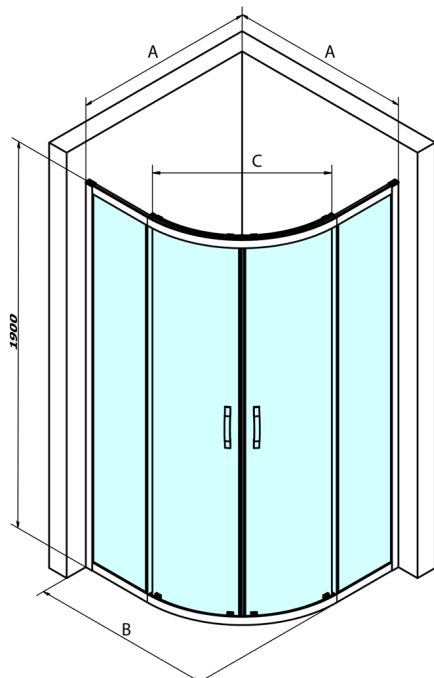

SIGMA SIMPLY čtvrtkruhová sprchová zástěna 900x900 mm, R550, čiré sklo

Objednací kód: GS5590

Rozměry

Šířka: 900 mm
 Výška: 1900 mm
 Hloubka: 900 mm

Parametry

Záruka: 3 roky

Technický list

MODEL	A	B	C
GS5580	780-800	800	400
GS5590	880-900	900	577
GS5510	980-1000	1000	577
GS6580	780-800	800	400
GS6590	880-900	900	577