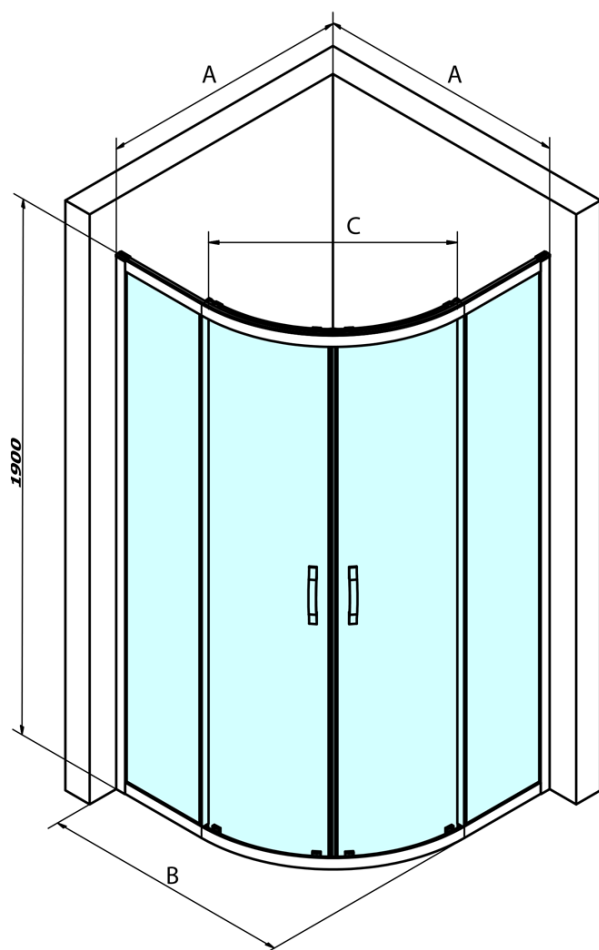

SIGMA SIMPLY čtvrtkruhová sprchová zástěna 800x800 mm, R550, čiré sklo

Technický list