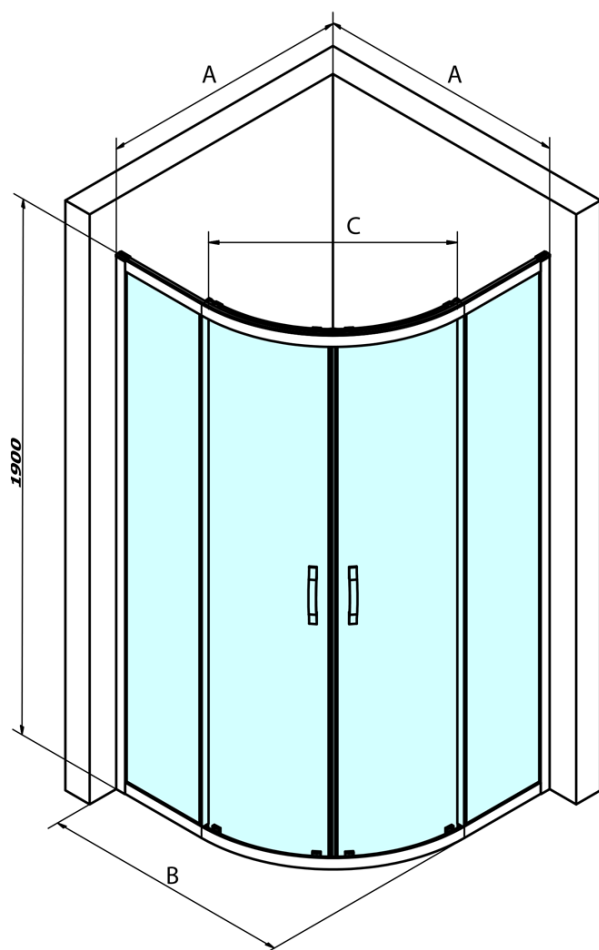

SIGMA SIMPLY čtvrtkruhová sprchová zástěna 800x800 mm, R550, čiré sklo

Objednací kód: GS5580

Základní informace

Značka: Gelco
Série: SIGMA SIMPLY

Rozměry

Šířka: 800 mm
Výška: 1900 mm
Hloubka: 800 mm

Parametry

Barva profilu: Chrom - Leštěný hliník
Tvar: Čtvrtkruhové zástěny
Typ otevírání: Posuvné
Šířka vstupu: 400 mm
Typ výplně: Čiré sklo
Úprava skla: Coated glass
Tloušťka skla: 6 mm
Rádus: R550
Vlastnosti: Rámové provedení
Hmotnost / ks: 54.0 kg
Balení: 1 ks
Záruka: 3 roky

SIGMA SIMPLY/BORG horní pojezd (Objednací kód: NDGS05)

SIGMA SIMPLY magnetická těsnění, pár (Objednací kód: NDGS09)

SIGMA SIMPLY madlo náhradní (Objednací kód: NDGS06)

SIGMA SIMPLY čtvrtkruhová sprchová zástěna 800x800 mm, R550, čiré sklo

Technický list

MODEL	A	B	C
GS5580	780-800	800	400
GS5590	880-900	900	577
GS5510	980-1000	1000	577
GS6580	780-800	800	400
GS6590	880-900	900	577