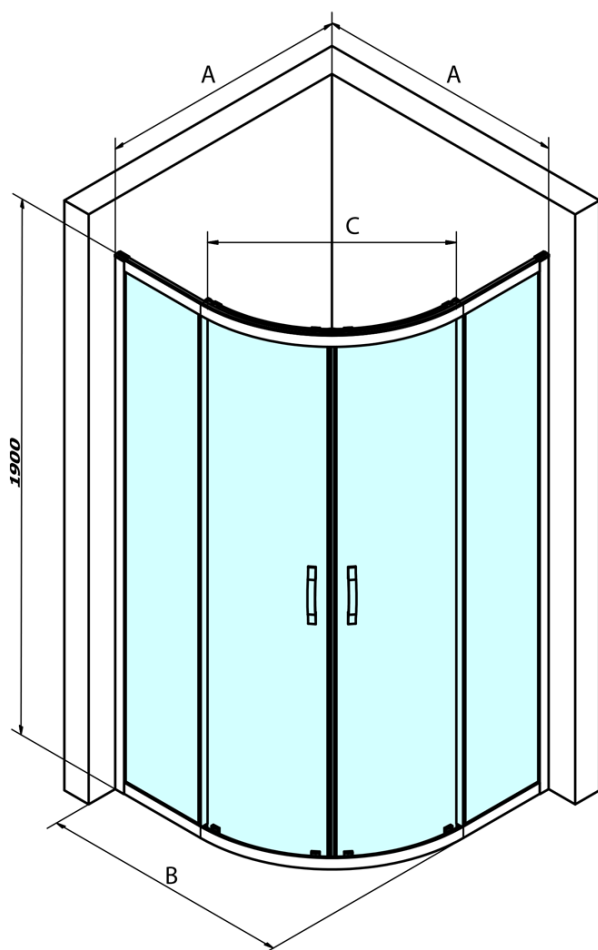

SIGMA SIMPLY čtvrtkruhová sprchová zástěna 800x800 mm, R550, čiré sklo

Technický list