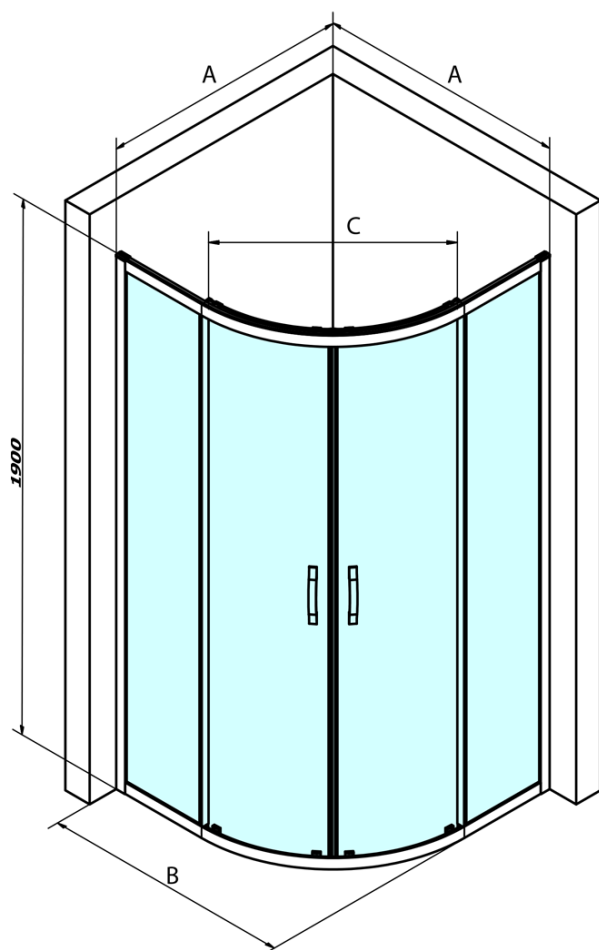

SIGMA SIMPLY čtvrtkruhová sprchová zástěna 1000x1000 mm, R550, čiré sklo

Technický list