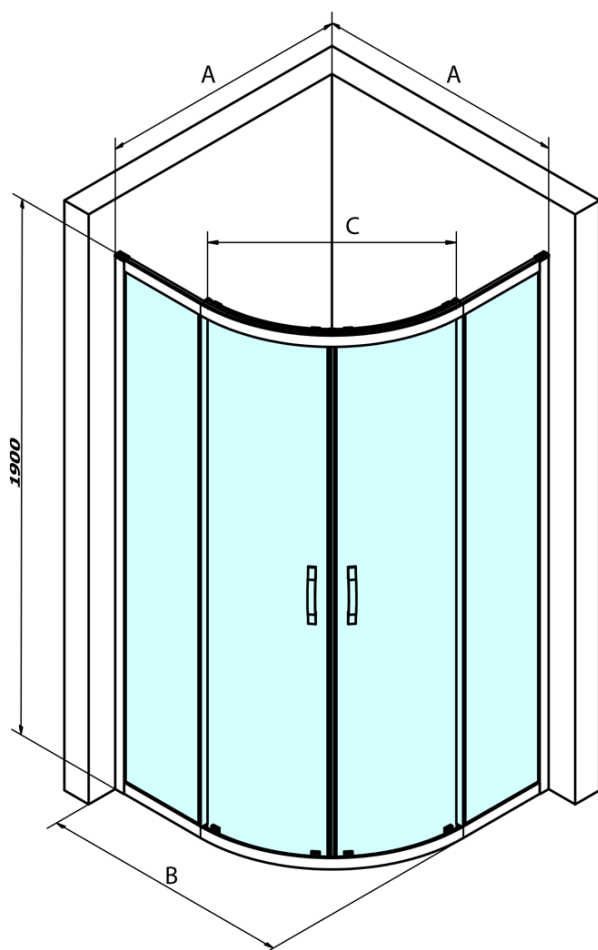

SIGMA SIMPLY čtvrtkruhová sprchová zástěna 1000x1000 mm, R550, čiré sklo

Technický list