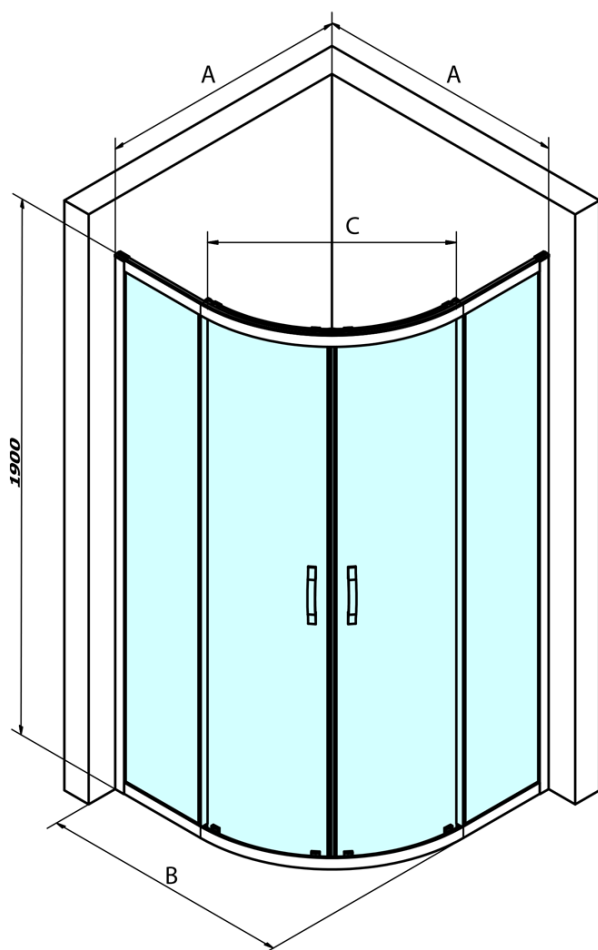

SIGMA SIMPLY čtvrtkruhová sprchová zástěna 1000x1000 mm, R550, čiré sklo

Objednací kód: GS5510

Základní informace

Značka: Gelco
Série: SIGMA SIMPLY

Rozměry

Šířka: 1000 mm
Výška: 1900 mm
Hloubka: 1000 mm

Parametry

Barva profilu: Chrom - Leštěný hliník
Tvar: Čtvrtkruhové zástěny
Typ otevírání: Posuvné
Šířka vstupu: 577 mm
Typ výplně: Čiré sklo
Úprava skla: Coated glass
Tloušťka skla: 6 mm
Rádus: R550
Vlastnosti: Rámové provedení
Hmotnost / ks: 67.0 kg
Balení: 1 ks
Záruka: 3 roky

SIGMA SIMPLY/BORG spodní výklopný pojezd (Objednací kód: NDGS04)

SIGMA SIMPLY magnetická těsnění, pár (Objednací kód: NDGS09)

SIGMA SIMPLY madlo náhradní (Objednací kód: NDGS06)

SIGMA SIMPLY čtvrtkruhová sprchová zástěna 1000x1000 mm, R550, čiré sklo

Technický list

MODEL	A	B	C
GS5580	780-800	800	400
GS5590	880-900	900	577
GS5510	980-1000	1000	577
GS6580	780-800	800	400
GS6590	880-900	900	577