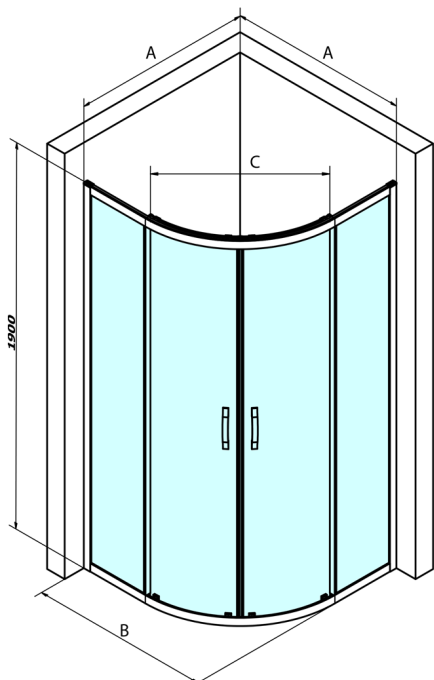

Technický list