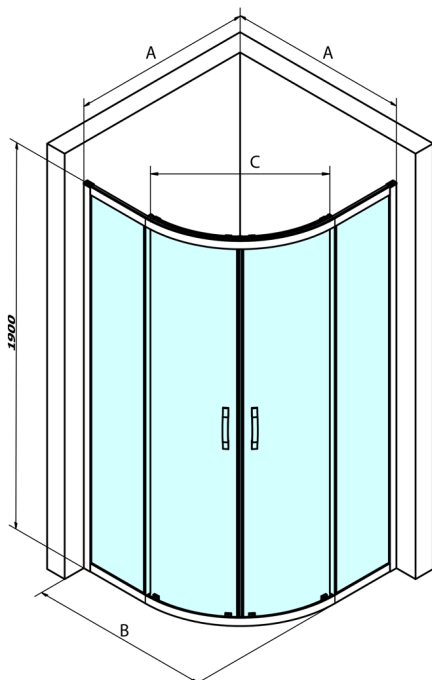

SIGMA SIMPLY čtvrtkruhová sprchová zástěna 1000x1000 mm, R550, čiré sklo

Objednací kód: GS5510

Rozměry

Šířka: 1000 mm

Výška: 1900 mm

Hloubka: 1000 mm

Parametry

Záruka: 3 roky

Technický list

MODEL	A	B	C
GS5580	780-800	800	400
GS5590	880-900	900	577
GS5510	980-1000	1000	577
GS6580	780-800	800	400
GS6590	880-900	900	577