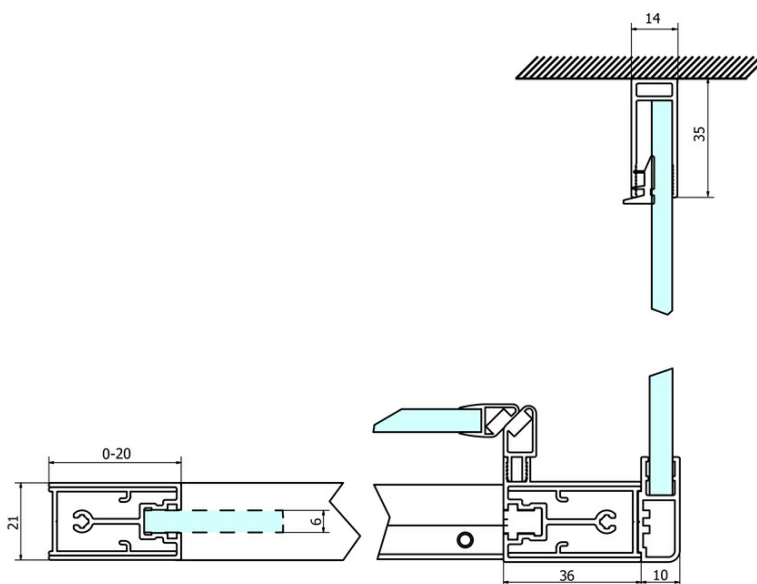

Objednací kód: GS4390

Základní informace

Značka: Gelco
Série: SIGMA SIMPLY

Rozměry

Šířka: 900 mm
Výška: 1900 mm

Parametry

Barva profilu: Chrom - Leštěný hliník
Tvar: Pevná stěna ke sprchovým dveřím
Typ výplně: Brick sklo
Úprava skla: Coated glass
Tloušťka skla: 6 mm
Hmotnost / ks: 31.0 kg
Balení: 1 ks
Záruka: 3 roky

Náhradní díly

SIGMA SIMPLY/BORG instalační set (Objednací kód: NDGS01)

SIGMA SIMPLY instalační sada pro boční stěnu (Objednací kód: NDGS12)

Technický list

MODEL	A	B	C
GS1110	980-1020	430	400
GS1111	1080-1120	480	435
GS1112	1180-1220	530	485
GS1113	1280-1320	580	535
GS1114	1380-1420	630	585
GS4210	980-1020	430	400
GS4211	1080-1120	480	435
GS4212	1180-1220	530	485
GS4213	1280-1320	580	535
GS4214	1380-1420	630	585

MODEL	D
GS3170	680-700
GS3175	730-750
GS3180	780-800
GS3190	880-900
GS3110	980-1000
GS4370	680-700
GS4375	730-750
GS4380	780-800
GS4390	880-900
GS4310	980-1000

MODEL	A	B	C
GS1279	780-820	670	580
GS1296	880-920	770	680
GS3888	780-820	670	580
GS3899	880-920	770	680

MODEL	D
GS3170	680-700
GS3175	730-750
GS3180	780-800
GS3190	880-900
GS3110	980-1000
GS4370	680-700
GS4375	730-750
GS4380	780-800
GS4390	880-900
GS4310	980-1000