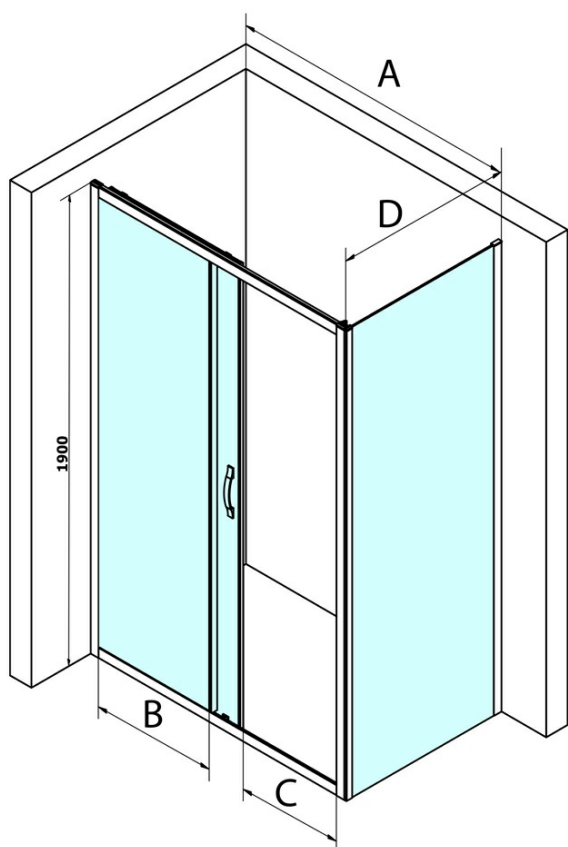

Objednací kód: GS4390

Základní informace

Značka: Gelco
Série: SIGMA SIMPLY

Rozměry

Šířka: 900 mm
Výška: 1900 mm

Parametry

Barva profilu: Chrom - Leštěný hliník
Tvar: Pevná stěna ke sprchovým dveřím
Typ výplně: Brick sklo
Úprava skla: Coated glass
Tloušťka skla: 6 mm
Hmotnost / ks: 31.0 kg
Balení: 1 ks
Záruka: 3 roky

Náhradní díly

SIGMA SIMPLY/BORG instalační set (Objednací kód: NDGS01)

SIGMA SIMPLY instalační sada pro boční stěnu (Objednací kód: NDGS12)

Technický list

MODEL	A	B	C
GS1110	980-1020	430	400
GS1111	1080-1120	480	435
GS1112	1180-1220	530	485
GS1113	1280-1320	580	535
GS1114	1380-1420	630	585
GS4210	980-1020	430	400
GS4211	1080-1120	480	435
GS4212	1180-1220	530	485
GS4213	1280-1320	580	535
GS4214	1380-1420	630	585