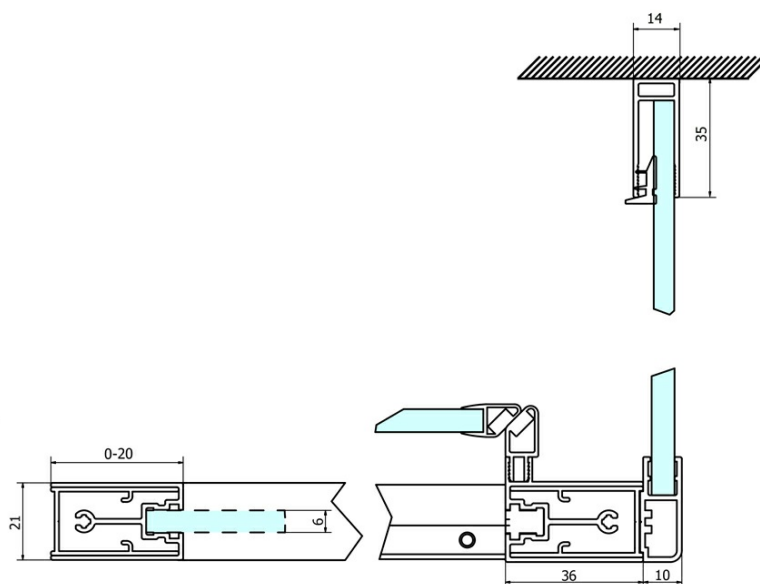

Objednací kód: GS4380

Základní informace

Značka: Gelco
Série: SIGMA SIMPLY

Rozměry

Šířka: 800 mm
Výška: 1900 mm

Parametry

Barva profilu: Chrom - Leštěný hliník
Tvar: Pevná stěna ke sprchovým dveřím
Typ výplně: Brick sklo
Úprava skla: Coated glass
Tloušťka skla: 6 mm
Hmotnost / ks: 28.0 kg
Balení: 1 ks
Záruka: 3 roky

Náhradní díly

SIGMA SIMPLY instalační sada pro boční stěnu (Objednací kód: NDGS12)

SIGMA SIMPLY/BORG instalační set (Objednací kód: NDGS01)

Technický list

MODEL	A	B	C
GS1110	980-1020	430	400
GS1111	1080-1120	480	435
GS1112	1180-1220	530	485
GS1113	1280-1320	580	535
GS1114	1380-1420	630	585
GS4210	980-1020	430	400
GS4211	1080-1120	480	435
GS4212	1180-1220	530	485
GS4213	1280-1320	580	535
GS4214	1380-1420	630	585

MODEL	D
GS3170	680-700
GS3175	730-750
GS3180	780-800
GS3190	880-900
GS3110	980-1000
GS4370	680-700
GS4375	730-750
GS4380	780-800
GS4390	880-900
GS4310	980-1000

MODEL	A	B	C
GS1279	780-820	670	580
GS1296	880-920	770	680
GS3888	780-820	670	580
GS3899	880-920	770	680

MODEL	D
GS3170	680-700
GS3175	730-750
GS3180	780-800
GS3190	880-900
GS3110	980-1000
GS4370	680-700
GS4375	730-750
GS4380	780-800
GS4390	880-900
GS4310	980-1000