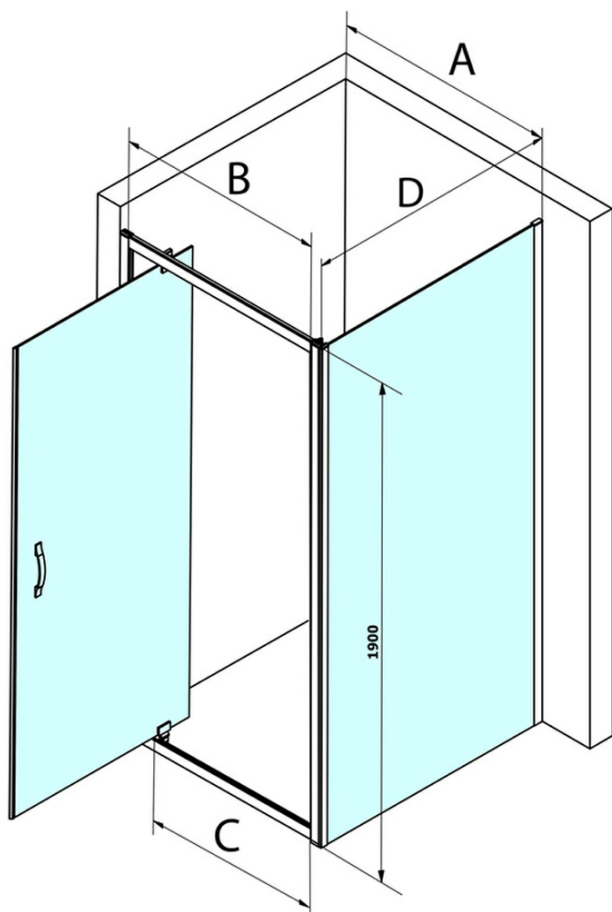

Objednací kód: GS4380

Základní informace

Značka: Gelco
Série: SIGMA SIMPLY

Rozměry

Šířka: 800 mm
Výška: 1900 mm

Parametry

Barva profilu: Chrom - Leštěný hliník
Tvar: Pevná stěna ke sprchovým dveřím
Typ výplně: BRICK sklo
Úprava skla: Coated glass
Tloušťka skla: 6 mm
Hmotnost / ks: 28.0 kg
Balení: 1 ks
Záruka: 3 roky

Náhradní díly

SIGMA SIMPLY instalační sada pro boční stěnu (Objednací kód: NDGS12)

SIGMA SIMPLY/BORG instalační set (Objednací kód: NDGS01)

Technický list

MODEL	A	B	C
GS1110	980-1020	430	400
GS1111	1080-1120	480	435
GS1112	1180-1220	530	485
GS1113	1280-1320	580	535
GS1114	1380-1420	630	585
GS4210	980-1020	430	400
GS4211	1080-1120	480	435
GS4212	1180-1220	530	485
GS4213	1280-1320	580	535
GS4214	1380-1420	630	585

MODEL	D
GS3170	680-700
GS3175	730-750
GS3180	780-800
GS3190	880-900
GS3110	980-1000
GS4370	680-700
GS4375	730-750
GS4380	780-800
GS4390	880-900
GS4310	980-1000

MODEL	A	B	C
GS1279	780-820	670	580
GS1296	880-920	770	680
GS3888	780-820	670	580
GS3899	880-920	770	680