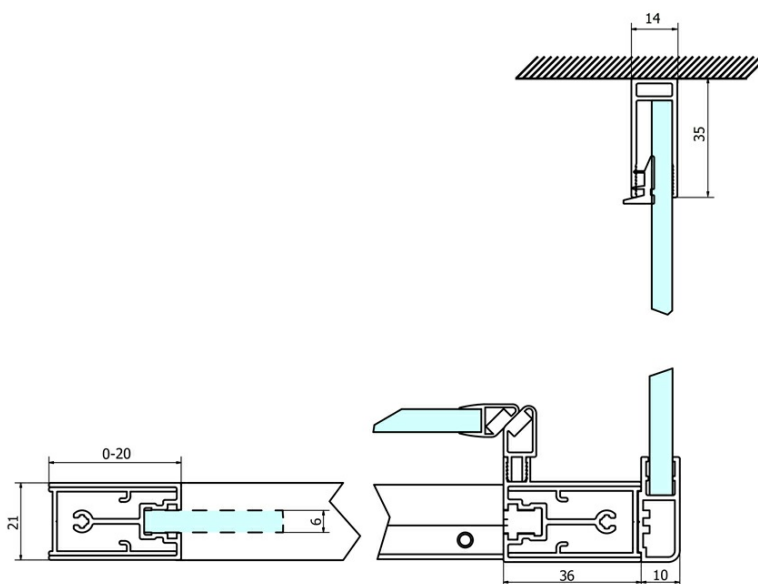

Objednací kód: GS4380

Základní informace

Značka: Gelco
Série: SIGMA SIMPLY

Rozměry

Šířka: 800 mm
Výška: 1900 mm

Parametry

Barva profilu: Chrom - Leštěný hliník
Tvar: Pevná stěna ke sprchovým dveřím
Typ výplně: BRICK sklo
Úprava skla: Coated glass
Tloušťka skla: 6 mm
Hmotnost / ks: 28.0 kg
Balení: 1 ks
Záruka: 3 roky

Náhradní díly

SIGMA SIMPLY instalační sada pro boční stěnu (Objednací kód: NDGS12)

SIGMA SIMPLY/BORG instalační set (Objednací kód: NDGS01)

Technický list

MODEL	A	B	C
GS1110	980-1020	430	400
GS1111	1080-1120	480	435
GS1112	1180-1220	530	485
GS1113	1280-1320	580	535
GS1114	1380-1420	630	585
GS4210	980-1020	430	400
GS4211	1080-1120	480	435
GS4212	1180-1220	530	485
GS4213	1280-1320	580	535
GS4214	1380-1420	630	585

MODEL	D
GS3170	680-700
GS3175	730-750
GS3180	780-800
GS3190	880-900
GS3110	980-1000
GS4370	680-700
GS4375	730-750
GS4380	780-800
GS4390	880-900
GS4310	980-1000

MODEL	A	B	C
GS1279	780-820	670	580
GS1296	880-920	770	680
GS3888	780-820	670	580
GS3899	880-920	770	680

MODEL	D
GS3170	680-700
GS3175	730-750
GS3180	780-800
GS3190	880-900
GS3110	980-1000
GS4370	680-700
GS4375	730-750
GS4380	780-800
GS4390	880-900
GS4310	980-1000