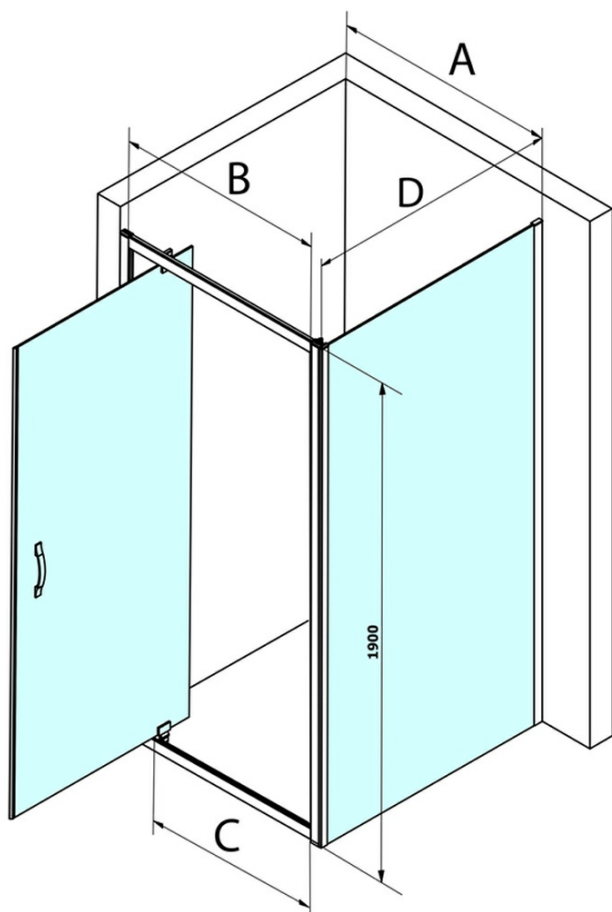

Objednací kód: GS4380

Základní informace

Značka: Gelco
Série: SIGMA SIMPLY

Rozměry

Šířka: 800 mm
Výška: 1900 mm

Parametry

Barva profilu: Chrom - Leštěný hliník
Tvar: Pevná stěna ke sprchovým dveřím
Typ výplně: Brick sklo
Úprava skla: Coated glass
Tloušťka skla: 6 mm
Hmotnost / ks: 28.0 kg
Balení: 1 ks
Záruka: 3 roky

Náhradní díly

SIGMA SIMPLY instalační sada pro boční stěnu (Objednací kód: NDGS12)

SIGMA SIMPLY/BORG instalační set (Objednací kód: NDGS01)

Technický list

MODEL	A	B	C
GS1110	980-1020	430	400
GS1111	1080-1120	480	435
GS1112	1180-1220	530	485
GS1113	1280-1320	580	535
GS1114	1380-1420	630	585
GS4210	980-1020	430	400
GS4211	1080-1120	480	435
GS4212	1180-1220	530	485
GS4213	1280-1320	580	535
GS4214	1380-1420	630	585

MODEL	D
GS3170	680-700
GS3175	730-750
GS3180	780-800
GS3190	880-900
GS3110	980-1000
GS4370	680-700
GS4375	730-750
GS4380	780-800
GS4390	880-900
GS4310	980-1000

MODEL	A	B	C
GS1279	780-820	670	580
GS1296	880-920	770	680
GS3888	780-820	670	580
GS3899	880-920	770	680