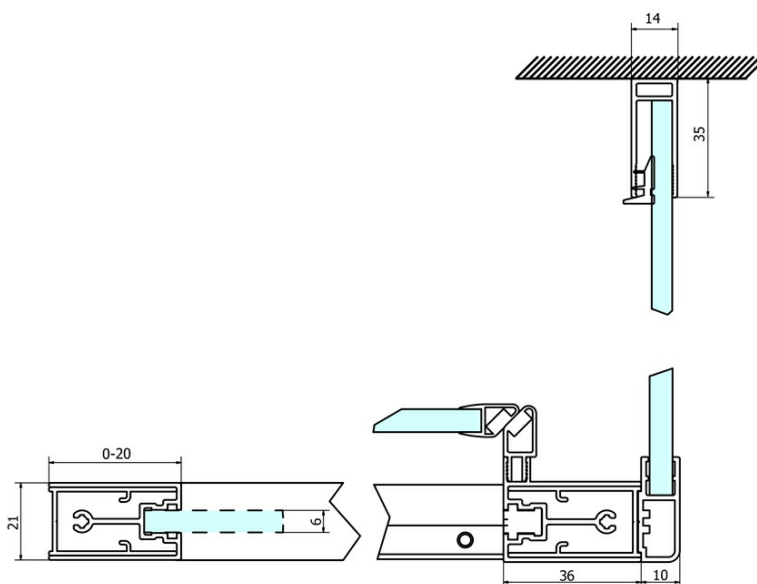

Objednací kód: GS4380

Základní informace

Značka: Gelco
Série: SIGMA SIMPLY

Rozměry

Šířka: 800 mm
Výška: 1900 mm

Parametry

Barva profilu: Chrom - Leštěný hliník
Tvar: Pevná stěna ke sprchovým dveřím
Typ výplně: Brick sklo
Úprava skla: Coated glass
Tloušťka skla: 6 mm
Hmotnost / ks: 28.0 kg
Balení: 1 ks
Záruka: 3 roky

Náhradní díly

SIGMA SIMPLY instalační sada pro boční stěnu (Objednací kód: NDGS12)

SIGMA SIMPLY/BORG instalační set (Objednací kód: NDGS01)

Technický list

MODEL	A	B	C
GS1110	980-1020	430	400
GS1111	1080-1120	480	435
GS1112	1180-1220	530	485
GS1113	1280-1320	580	535
GS1114	1380-1420	630	585
GS4210	980-1020	430	400
GS4211	1080-1120	480	435
GS4212	1180-1220	530	485
GS4213	1280-1320	580	535
GS4214	1380-1420	630	585

MODEL	D
GS3170	680-700
GS3175	730-750
GS3180	780-800
GS3190	880-900
GS3110	980-1000
GS4370	680-700
GS4375	730-750
GS4380	780-800
GS4390	880-900
GS4310	980-1000

MODEL	A	B	C
GS1279	780-820	670	580
GS1296	880-920	770	680
GS3888	780-820	670	580
GS3899	880-920	770	680

MODEL	D
GS3170	680-700
GS3175	730-750
GS3180	780-800
GS3190	880-900
GS3110	980-1000
GS4370	680-700
GS4375	730-750
GS4380	780-800
GS4390	880-900
GS4310	980-1000