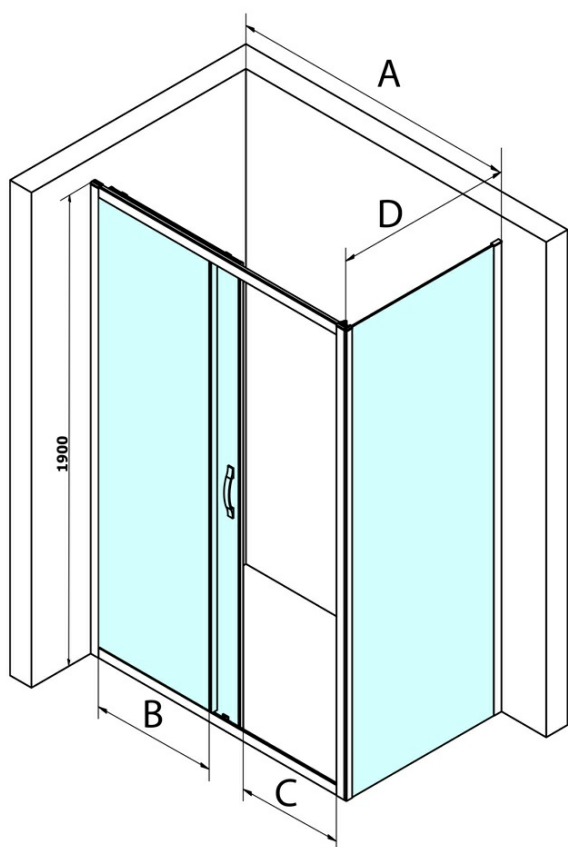

Objednací kód: GS4380

Základní informace

Značka: Gelco
Série: SIGMA SIMPLY

Rozměry

Šířka: 800 mm
Výška: 1900 mm

Parametry

Barva profilu: Chrom - Leštěný hliník
Tvar: Pevná stěna ke sprchovým dveřím
Typ výplně: Brick sklo
Úprava skla: Coated glass
Tloušťka skla: 6 mm
Hmotnost / ks: 28.0 kg
Balení: 1 ks
Záruka: 3 roky

Náhradní díly

SIGMA SIMPLY instalační sada pro boční stěnu (Objednací kód: NDGS12)

SIGMA SIMPLY/BORG instalační set (Objednací kód: NDGS01)

Technický list

MODEL	A	B	C
GS1110	980-1020	430	400
GS1111	1080-1120	480	435
GS1112	1180-1220	530	485
GS1113	1280-1320	580	535
GS1114	1380-1420	630	585
GS4210	980-1020	430	400
GS4211	1080-1120	480	435
GS4212	1180-1220	530	485
GS4213	1280-1320	580	535
GS4214	1380-1420	630	585