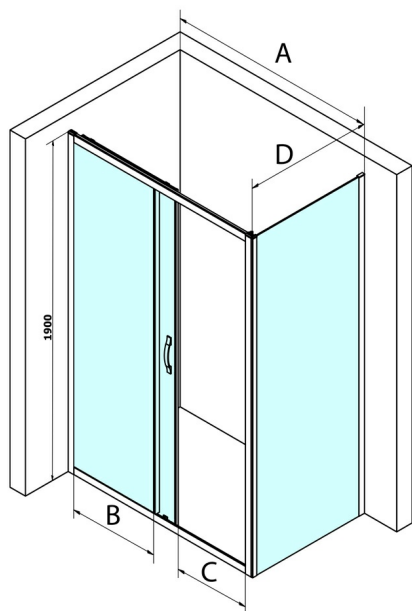

Objednací kód: GS4380

Rozměry

Šířka: 800 mm
 Výška: 1900 mm

Parametry

Záruka: 3 roky

Technický list

MODEL	A	B	C
GS1110	980-1020	430	400
GS1111	1080-1120	480	435
GS1112	1180-1220	530	485
GS1113	1280-1320	580	535
GS1114	1380-1420	630	585
GS4210	980-1020	430	400
GS4211	1080-1120	480	435
GS4212	1180-1220	530	485
GS4213	1280-1320	580	535
GS4214	1380-1420	630	585

MODEL	D
GS3170	680-700
GS3175	730-750
GS3180	780-800
GS3190	880-900
GS3110	980-1000
GS4370	680-700
GS4375	730-750
GS4380	780-800
GS4390	880-900
GS4310	980-1000

MODEL	A	B	C
GS1279	780-820	670	580
GS1296	880-920	770	680
GS3888	780-820	670	580
GS3899	880-920	770	680