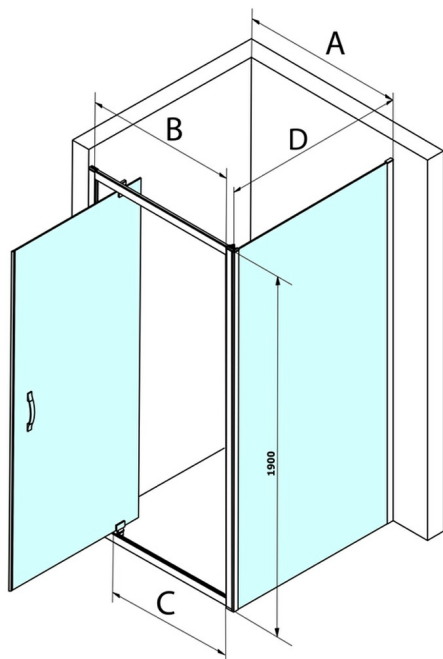

Objednací kód: GS4380

Rozměry

Šířka: 800 mm
 Výška: 1900 mm

Parametry

Záruka: 3 roky

Technický list

MODEL	A	B	C
GS1110	980-1020	430	400
GS1111	1080-1120	480	435
GS1112	1180-1220	530	485
GS1113	1280-1320	580	535
GS1114	1380-1420	630	585
GS4210	980-1020	430	400
GS4211	1080-1120	480	435
GS4212	1180-1220	530	485
GS4213	1280-1320	580	535
GS4214	1380-1420	630	585

MODEL	D
GS3170	680-700
GS3175	730-750
GS3180	780-800
GS3190	880-900
GS3110	980-1000
GS4370	680-700
GS4375	730-750
GS4380	780-800
GS4390	880-900
GS4310	980-1000

MODEL	A	B	C
GS1279	780-820	670	580
GS1296	880-920	770	680
GS3888	780-820	670	580
GS3899	880-920	770	680