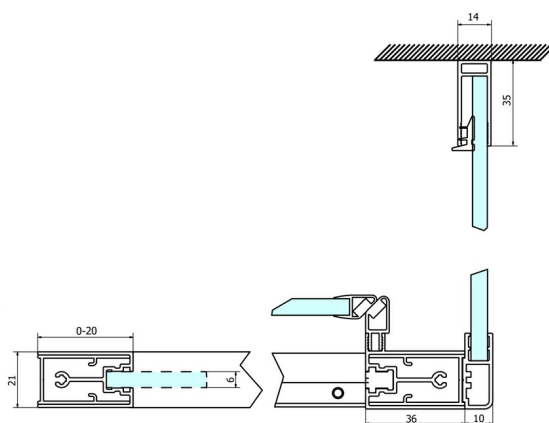

Objednací kód: GS4380

Rozměry

Šířka: 800 mm
 Výška: 1900 mm

Parametry

Záruka: 3 roky

Technický list

MODEL	A	B	C
GS1110	980-1020	430	400
GS1111	1080-1120	480	435
GS1112	1180-1220	530	485
GS1113	1280-1320	580	535
GS1114	1380-1420	630	585
GS4210	980-1020	430	400
GS4211	1080-1120	480	435
GS4212	1180-1220	530	485
GS4213	1280-1320	580	535
GS4214	1380-1420	630	585

MODEL	D
GS3170	680-700
GS3175	730-750
GS3180	780-800
GS3190	880-900
GS3110	980-1000
GS4370	680-700
GS4375	730-750
GS4380	780-800
GS4390	880-900
GS4310	980-1000

MODEL	A	B	C
GS1279	780-820	670	580
GS1296	880-920	770	680
GS3888	780-820	670	580
GS3899	880-920	770	680

MODEL	D
GS3170	680-700
GS3175	730-750
GS3180	780-800
GS3190	880-900
GS3110	980-1000
GS4370	680-700
GS4375	730-750
GS4380	780-800
GS4390	880-900
GS4310	980-1000