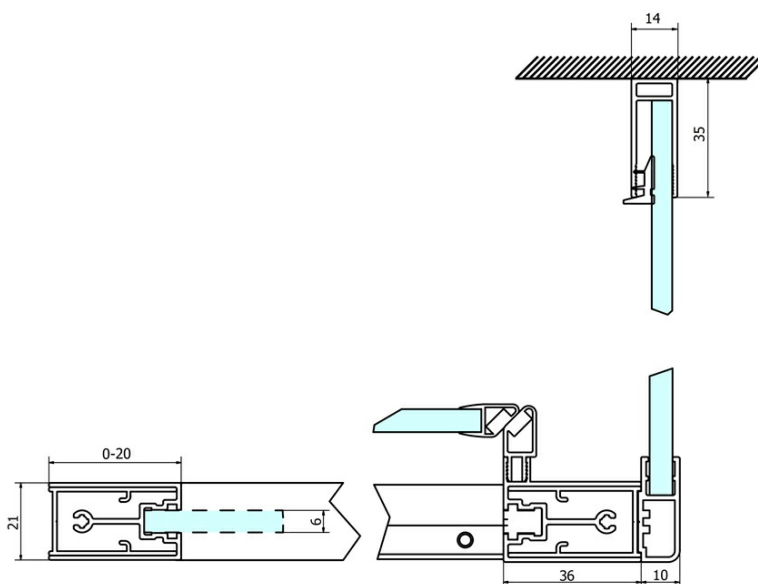

Objednací kód: GS4375

Základní informace

Značka: Gelco
Série: SIGMA SIMPLY

Rozměry

Šířka: 750 mm
Výška: 1900 mm

Parametry

Barva profilu: Chrom - Leštěný hliník
Tvar: Pevná stěna ke sprchovým dveřím
Typ výplně: Brick sklo
Úprava skla: Coated glass
Tloušťka skla: 6 mm
Hmotnost / ks: 26.5 kg
Balení: 1 ks
Záruka: 3 roky

Náhradní díly

SIGMA SIMPLY/BORG instalační set (Objednací kód: NDGS01)

SIGMA SIMPLY instalační sada pro boční stěnu (Objednací kód: NDGS12)

Technický list

MODEL	A	B	C
GS1110	980-1020	430	400
GS1111	1080-1120	480	435
GS1112	1180-1220	530	485
GS1113	1280-1320	580	535
GS1114	1380-1420	630	585
GS4210	980-1020	430	400
GS4211	1080-1120	480	435
GS4212	1180-1220	530	485
GS4213	1280-1320	580	535
GS4214	1380-1420	630	585

MODEL	D
GS3170	680-700
GS3175	730-750
GS3180	780-800
GS3190	880-900
GS3110	980-1000
GS4370	680-700
GS4375	730-750
GS4380	780-800
GS4390	880-900
GS4310	980-1000

MODEL	A	B	C
GS1279	780-820	670	580
GS1296	880-920	770	680
GS3888	780-820	670	580
GS3899	880-920	770	680

MODEL	D
GS3170	680-700
GS3175	730-750
GS3180	780-800
GS3190	880-900
GS3110	980-1000
GS4370	680-700
GS4375	730-750
GS4380	780-800
GS4390	880-900
GS4310	980-1000